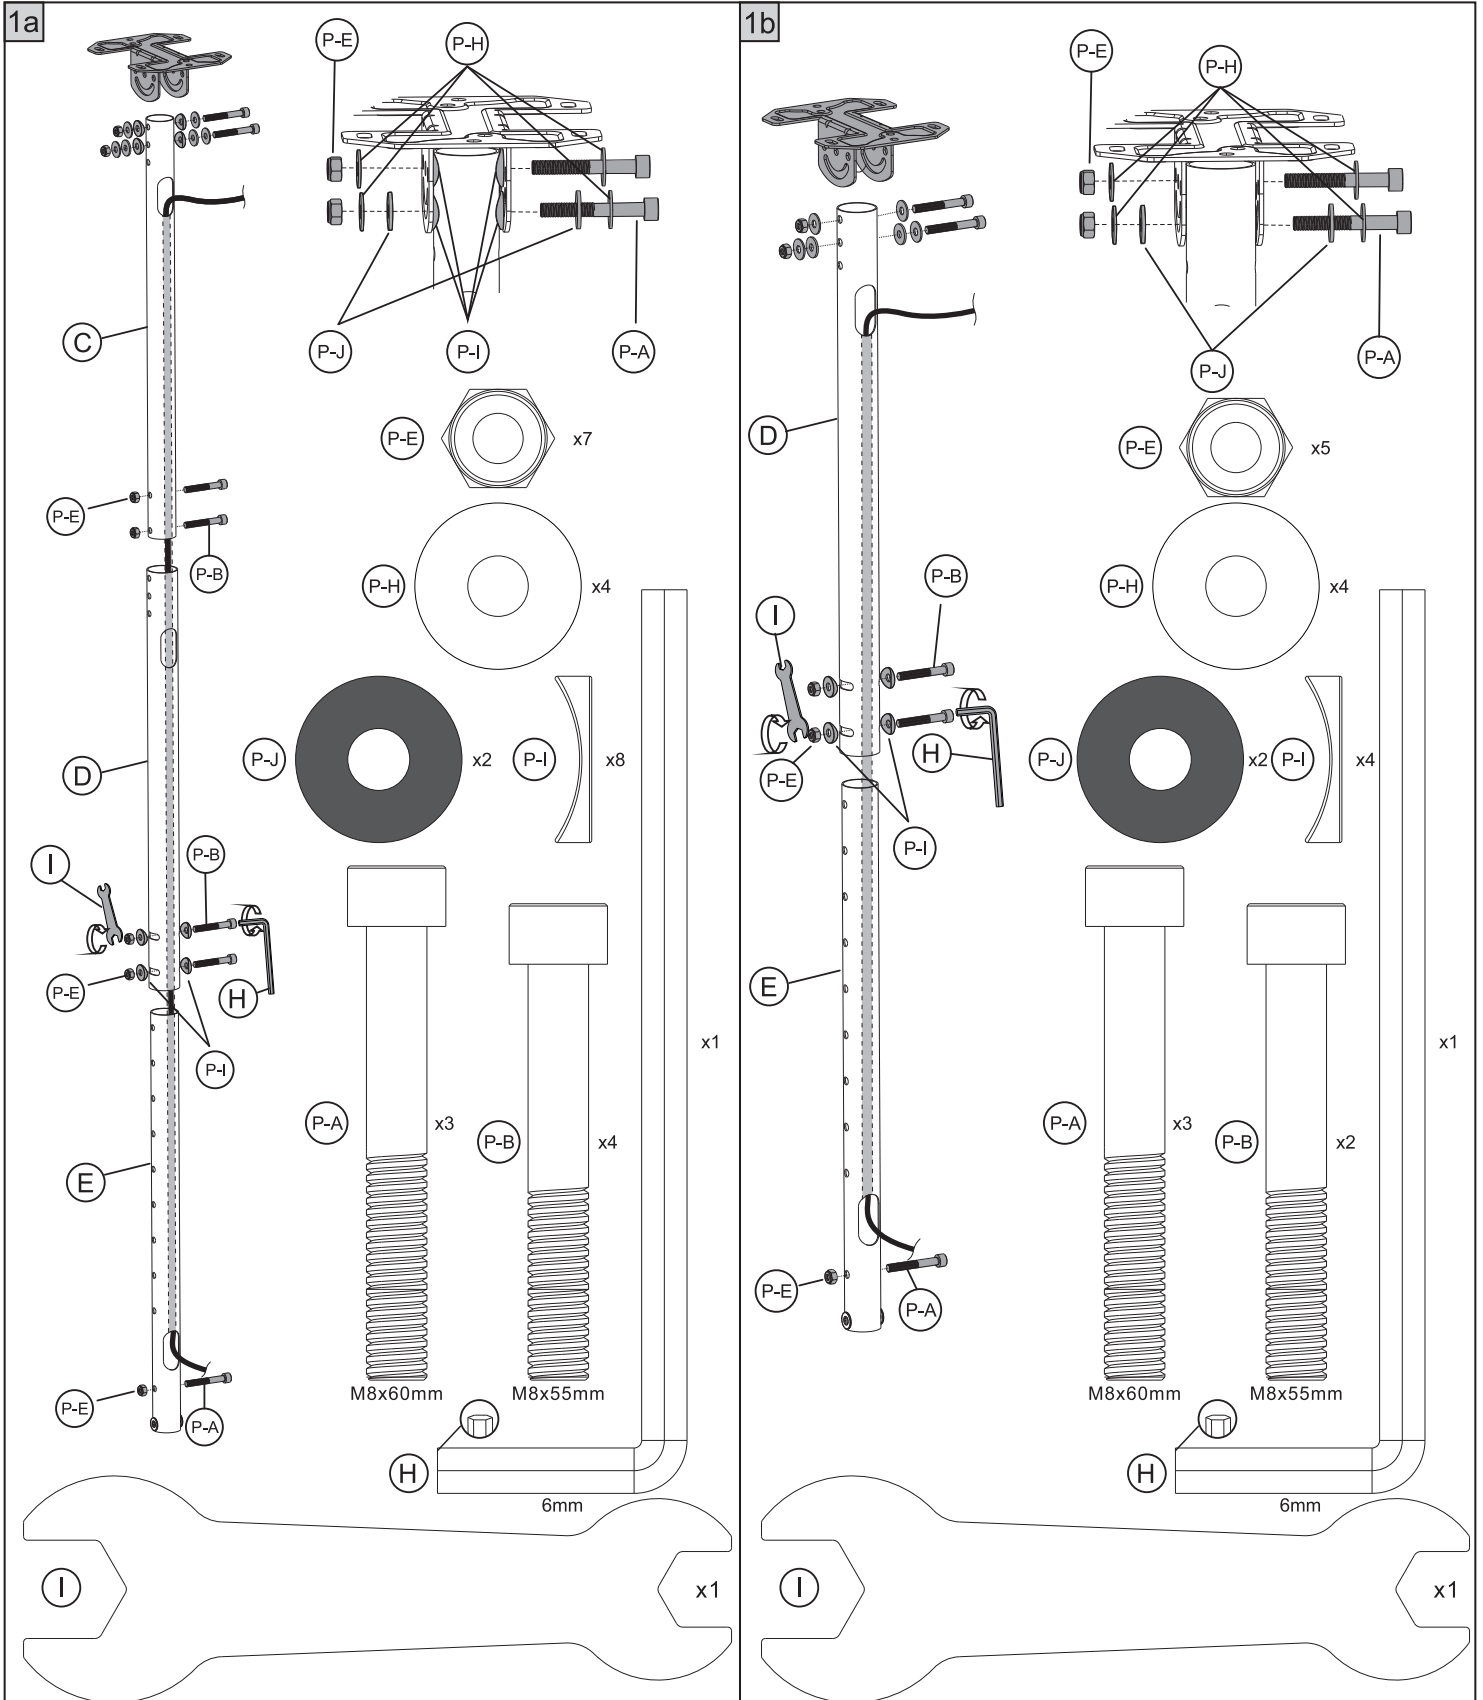

VFM-C6X4/V2

vav.link/vfm-c6x4-v2/

VISION

2a

2b

3

4a VESA 300x200, 400x200

OPTIONAL
A4 OR A5 OR A6

A9 OR A10

4b

OPTIONAL
A1 OR A2 OR A3 A7 OR A8
A4 OR A5 OR A6 A8 A9 OR A10

A9 OR A10

A7 OR A8

5

6