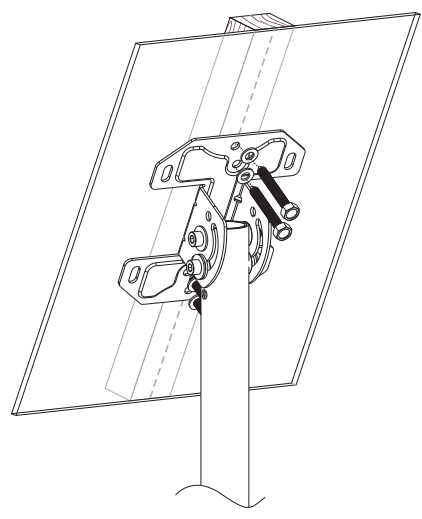

VFM-C6X4/V2

vav.link/vfm-c6x4-v2/

VISION

2a

2b

3

4a VESA 300x200, 400x200

OPTIONAL
A4 OR A5 OR A6