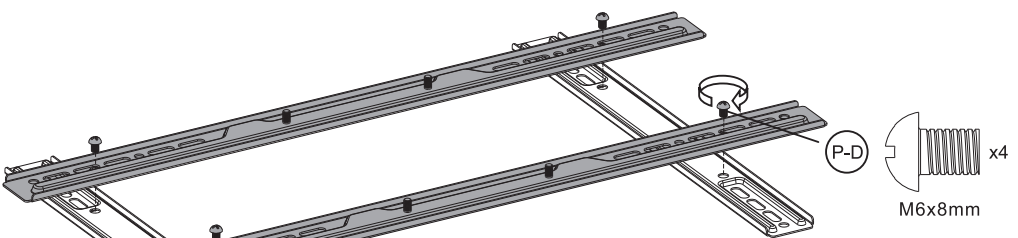

VFM-C6X4/V2

vav.link/vfm-c6x4-v2/

VISION

2a

2b

3

4a VESA 300x200, 400x200

OPTIONAL
A4 OR A5 OR A6