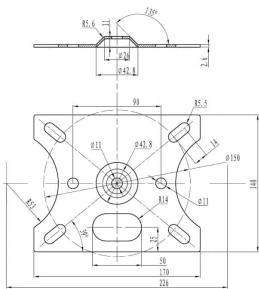

Telescopisch Projector Plafondbeugel

TM-TELE EU SAP: 2418655 US SAP: 12939544

vav.link/nl/tm-tele

Universele projectorbeugel met telescopische buis

Lengte tussen 440-735 mm (17,32" – 28,94")

Volledig aanpasbaar: aanpasbaar bovenaan voor gebruik bij schuine plafonds / aanpasbaar onderaan voor standaard gebruik

TM-TELE Techmount is een projectorbeugel om eender welke dataprojector veilig tegen het plafond te bevestigen. Het telescopische design laat toe deze snel in te zetten zonder dat er enig snij- en/of zaagwerk bij te pas komt. De telescopische range is een stuk interessanter dan de meeste andere. Bovendien kan de buis "verwijderd" worden om zo korter bij het plafond te komen. PS: in tegenstelling tot de TM-1200 kan de lengte van de TM-TELE niet worden verlengd