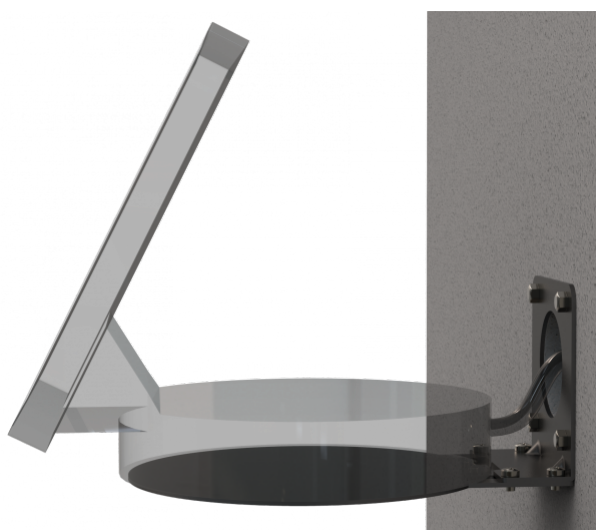

Wandbeugel met kabelbeheer

Ondersteunt touchscreen op standaardhoek van 60° of verticaal

Geschikt voor VESA bureau- of muurmontage

Deze Techmount werd exclusief ontworpen voor LOGITECH Smartdock.

Veilig

De SmartDock wordt onzichtbaar bevestigd met schroeven aan de onderkant van plank en kan niet worden verwijderd.

Twee plankhoeken

Inclusief twee wandbeugels. Eén beugel ondersteunt de plank horizontaal, zodat het SmartDock-touchscreen in de standaardhoek van 60° kan staan. De andere beugel ondersteunt de verticale stand van het touchscreen.

VESA-montage

De TM-SD heeft 75 x 75 mm gaten in de wandplaat, zodat deze direct aan de muur of aan een scharnierende wand- of bureaubrug kan worden bevestigd.

SPECIFICATIES

AFMETINGEN VERPAKKING

250 x 210 x 57 mm (9,8" x 8,3" x 2,2")