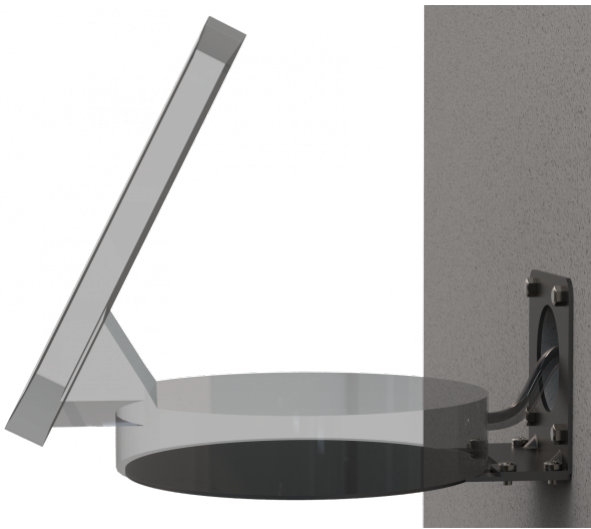

Wandhalterung mit Kabelmanagement

Unterstützt Touchscreen mit nativem 60-Grad-Winkel oder vertikal

Kann an VESA-Schreibtisch oder Wandhalterung befestigt werden

Dieser Techmount wurde ausschließlich für das LOGITECH Smartdock entwickelt.

Sicher

Das Smartdock wird mit Schrauben unsichtbar an der Unterseite des Regals befestigt und kann nicht entfernt werden.

Zwei Regalwinkel

Im Lieferumfang sind zwei verschiedene Wandhalterungen enthalten. Eine Wandhalterung stützt das Regal horizontal und präsentiert den Touchscreen des Smartdocks im normalen 60°-Winkel. Die andere Wandhalterung präsentiert den Touchscreen vertikal.

VESA-Befestigung

Die TM-SD hat 75 x 75 mm Bohrungen an der Wandplatte, sodass sie direkt an einer Wand oder an einer Gelenkhalterung für Wand oder Schreibtisch befestigt werden kann.

SPEZIFIKATIONEN

PACKMASS