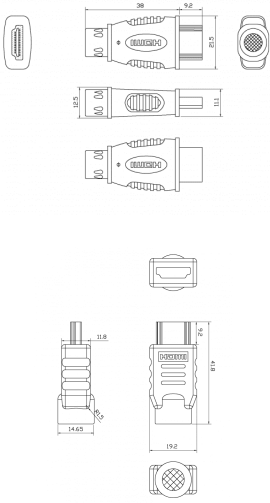

witte HDMI-kabel 15 m (49,2 ft) CPR-geclassificeerd, LSZH

TC 15MHDMICPR EU SAP: 4724518 US SAP: 13445501

vav.link/nl/tc_15hdmicpr

Bouwproductenverordening (BPV)

In de BPV zijn geharmoniseerde regels vastgelegd voor de marketing van constructieproducten in de EU. Bekabeling voor vaste installaties mag niet langer worden gebruikt in Europese gebouwen en civieltechnische werken wanneer deze niet is getest en gecertificeerd volgens de nieuwe regelgeving onder de BPV. De BPV is in juni 2016 in werking getreden.

VISION

IMAGE

Product Images

ZIP 1.29 MB

files.visionaudiovisual.com/products/TC_15MHDMICPR/images/TC_15MHDMICPR.zip

Product Images

JPEG 168.16 KB

files.visionaudiovisual.com/products/TC_15MHDMICPR/images/TC2-HDMI-Cable.jpg

v 2.0 (4K bij 30 Hz)

BUITENDIAMETER MANTEL

10,0 mm (0,39")

MATERIAAL MANTEL

PVC

DIKTE GELEIDER

AWG 24

GARANTIE

Beperkt levenslang

GEWICHT MET VERPAKKING

1,7 kg (3,7 lb)

AFMETINGEN MET VERPAKKING

270 mm x 220 mm x 40 mm (10,6" x 8,7" x 1,6")

VERGULDE CONNECTOREN

HOGE SNELHEID (CATEGORIE 2) MET ETHERNET

GECLASSIFICEERD ALS BPV-KLASSE E (BPV, BESTAND TEGEN 120 GRADEN CELSIUS)