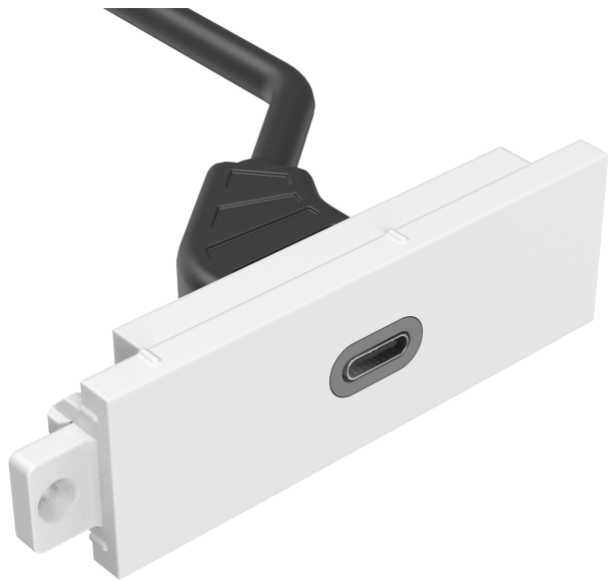

"Preso di tipo C" sulla parte anteriore  
Coda posteriore con prese HDMI e USB-A  
HDMI 4K a 60 Hz  
USB 3.0  
Il circuito attivo potenzia i segnali

Questo modulo fa parte della famiglia di placche frontali di connettività Techconnect di Vision. Consente agli utenti di tecnologia di utilizzare solo un cavo USB-C per collegare il proprio laptop alla placca frontale AV.

#### **Fissaggio su placca**

I moduli Techconnect vengono fissati in una placca, che a sua volta viene fissata a una scatola portapresa, a una piastra portafrutti (per pareti vuote) o a una mascherina da tavolo.

#### **A prova di futuro**

In caso di rottura di un modulo o di una successiva sostituzione è sufficiente sostituire la parte interessata e non l'intera mascherina

## SPECIFICHE

**COLORE**

bianca

**MATERIALE**

PC

**DIMENSIONI DEL PRODOTTO**

Modulo: 64 x 21 mm Alloggiamento della presa: 49 x 44 x 14 mm

**PESO CON IMBALLO**