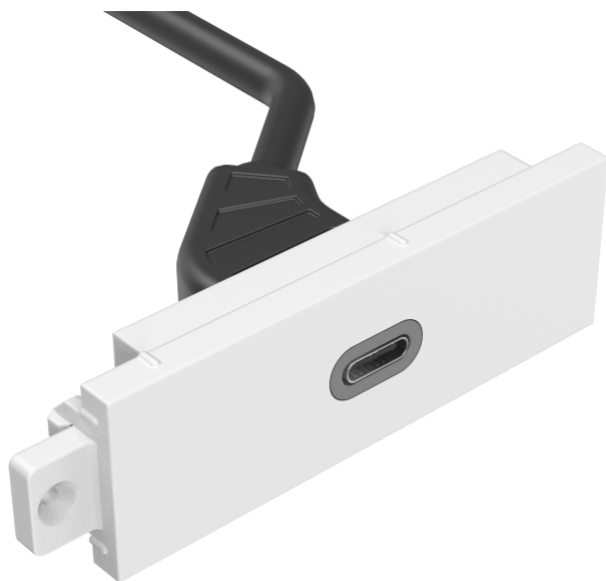

Toma de tipo C en la parte frontal

Cola en la parte trasera con enchufes HDMI y USB-A

HDMI 4K @ 60 Hz

USB 3.0

El circuito activo potencia las señales

Este módulo forma parte de la familia de placas de conectividad Techconnect de Vision. Permite a los usuarios de tecnología utilizar solo un cable USB-C para conectar su portátil a la placa frontal de AV.

USB-C admite video y USB, pero no funciona de manera fiable en cables largos, por lo que este módulo toma la señal USB-C y la divide en USB y HDMI.

En el frente hay un puerto USB-C, y en la parte trasera tiene un cable con un enchufe HDMI y un enchufe USB 2.0. El circuito activo separa las señales de pantalla y USB, por lo que se pueden utilizar cables más largos de hasta 15 m (50 pies) para llegar a una pantalla interactiva.

#### Se fija al marco

Los módulos Techconnect se fijan en un marco, el cual, a su vez, se fija a una caja de conexiones, anillo de montaje (para paredes con huecos), o placa frontal de mesa.

## ESPECIFICACIONES

**COLOR**

blanco

**MATERIAL**

PC

**DIMENSIONES DEL PRODUCTO**

Módulo: 64 x 21 mm Caja del enchufe: 49 x 44 x 14 mm

**PESO EMBALADO**