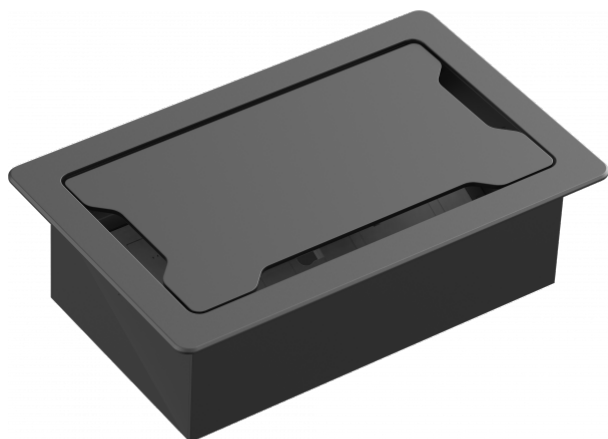

Geïntegreerd in de tafel
Inclusief behuizing en afwerkplaat
Geschikt voor maximaal negen modules (niet meegeleverd)
Past precies en is zeer mooi afgewerkt
Mat zwart

Deze afwerkplaat maakt deel uit van de modulaire Techconnect-AV-frontplaatfamilie van Vision en zorgt voor een naadloze AV-integratie in tafels in directiekamers en vergaderruimten.

Voelbare kwaliteit

Til het deksel omhoog en voel het gewicht. Er zijn sterke, prachtig afgewerkte materialen gekozen voor dit product.

Slow-Close

Wanneer u het deksel dichtgooit, wordt de actie vertraagd door een demper, zodat het deksel zachtjes sluit.

Door een ruimte van 15 mm / 0,6" rond het deksel kunt u kabels aansluiten of omhoogtrekken, waarna u het deksel dichtklapt zodat u meer ruimte op de tafel hebt voor uw vergadering.

A4

De rand heeft een afmeting die vrijwel gelijk is aan die van een stuk A4-papier - iets smaller.

Breedte: 295 mm / 11,6" Lengte: 185 mm / 7,3" Diepte: 89 mm / 3,5"

AFMETINGEN UITSPARING

Minimaal: 255 mm (10,0") x 145 mm (5,7") Overlap: 20 mm (0,8")

KLEUR

Behuizing, deksel en rand: mat zwart Afwerkplaat: wit