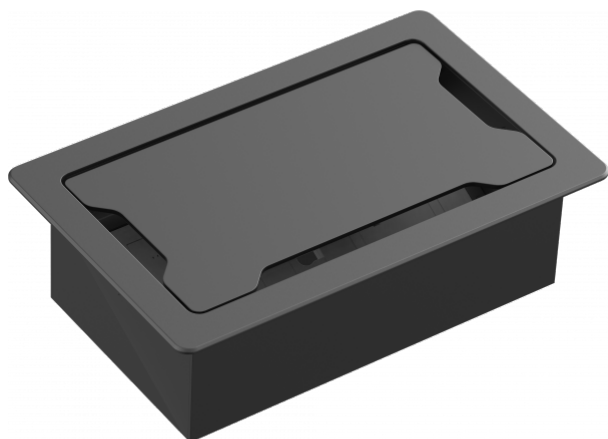

S'encastre dans la table
Châssis et cache fournis
Peut accueillir jusqu'à 9 modules (non fournis)
Encastrement et finition de très haute qualité
Noir mat

Cette dalle de table fait partie de la famille des dalles audiovisuelles modulaires Techconnect de Vision. Elle s'intègre harmonieusement aux tables de salle de conférences et de réunions.

Légèreté et finitions soignées

Soulevez le couvercle et soupesez. Ce produit est fabriqué de matériaux solides aux finitions soignées.

Fermeture amortie

Lorsque vous refermez le couvercle, un amortisseur le ralentit pour que la fermeture soit silencieuse.

Capacité de 9 modules

Le boîtier est évolutif et vous permet de regrouper et d'adapter les modules dont vous aurez besoin.

Prises de courant en option

Choisissez les modules de prise de courant Schuko (UE) ou 1363 (R.-U.) de Vision (références des produits : TC3 PWREU ou TC3 PWRUK). Comme chacun de ces modules occupe 3 emplacements, vous pouvez en disposer jusqu'à trois.

À brancher ou à tirer

Choisissez d'utiliser les modules à brancher, ou utilisez le module à tirer (référence du composant : TC3 PULLUP) pour tirer les câbles du dessous de la table.

Brancher et fermer

Un espace de 15 mm autour du couvercle permet de brancher ou tirer les câbles. Vous pouvez alors fermer le couvercle pour gagner de la place sur la table de réunion.