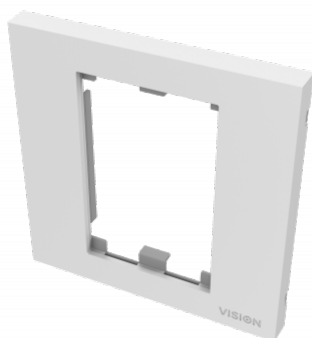

Telaio a un posto in grado di ospitare due moduli (non inclusi)

Si adatta a ogni scatola portapresa standard (scatola da incasso) o piastra portafrutti per il Regno Unito a un posto

Questa placca fa parte della famiglia di mascherine modulari Techconnect Vision. È sufficiente fissare i moduli in posizione, quindi fissarli a una piastra portafrutti o a una scatola portapresa.

Fissaggio su piastra portafrutti o scatola portapresa

I moduli Techconnect vengono fissati in una placca, che a sua volta viene fissata a una piastra portafrutti o a una scatola portapresa.

A prova di futuro

SPECIFICHE

COLORE

bianco

MATERIALE

PC

DIMENSIONI DEL PRODOTTO

86 x 86 x 8 mm

PESO CON IMBALLO