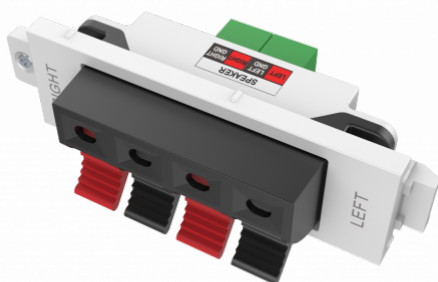

Ideale per cavi di altoparlanti
Morsetti a molla, rapidi e sicuri, sul lato posteriore
Occupa 1 posto modulo

Questo modulo fa parte della famiglia di mascherine di connessione Techconnect Vision.

Fissaggio su placca

I moduli Techconnect vengono fissati in una placca, che a sua volta viene fissata a una scatola portapresa, a una piastra portafrutti (per pareti vuote) o a una mascherina da tavolo.

A prova di futuro

In caso di rottura di un modulo o di una successiva sostituzione è sufficiente sostituire la parte interessata e non l'intera mascherina

Flessibile

Il cliente vuole cambiare la configurazione della mascherina AV?
Nessun problema!

Robusta

I componenti Techconnect sono robusti e resistono all'uso quotidiano. Laddove necessario, comprendono nervature ed elementi di rinforzo.

Collaudata

Migliorata e sviluppata nell'arco di oltre 15 anni, Techconnect è diventata una delle mascherine AV più utilizzate al mondo.

SPECIFICHE

COLORE

bianco

MATERIALE

plastica ABS

DIMENSIONI DEL PRODOTTO