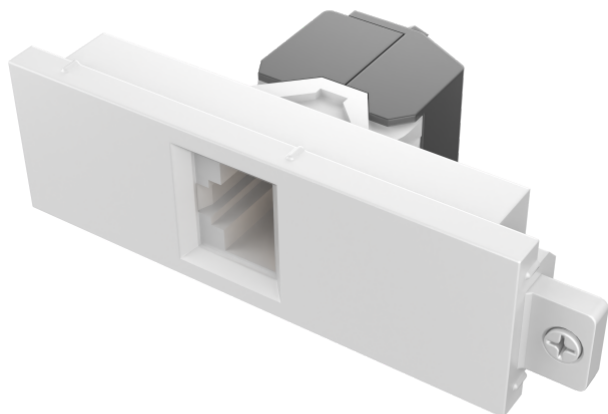

Compatible CAT6A
Prise RJ45 en façade
Bornier pour fil dénudé à l'arrière

Ce module fait partie de la famille des dalles de connectivité Techconnect de Vision.

Prise Ethernet

Prise Ethernet femelle, rétrocompatible avec les prises téléphoniques RJ11
Prise Ethernet femelle/femelle blindée rétrocompatible avec les prises téléphoniques RJ11

Se fixe à un cache

Les modules Techconnect se fixent à un cache, lui-même monté sur un boîtier arrière, un boîtier encastrable (pour les murs creux) ou une dalle de table.

Les modules Techconnect se fixent à un cache, qui à son tour se fixe à un boîtier arrière, à un boîtier encastrable (pour les murs creux) ou à une dalle de table.

Flexible

Vous vous rendez sur place et les clients changent d'avis sur leur dalle audiovisuelle ? Aucun problème.

Solidité

Les pièces Techconnect robustes résistent à une utilisation quotidienne. Des nervures et des renforcements aux endroits sensibles consolident l'ensemble.

Les pièces Techconnect sont robustes et résistent à une utilisation quotidienne. Des nervures et des renforcements aux endroits sensibles consolident l'ensemble.

Produit éprouvé

En plus de 15 ans, la dalle audiovisuelle Techconnect a évolué et est devenue l'une des plus utilisées dans le monde.