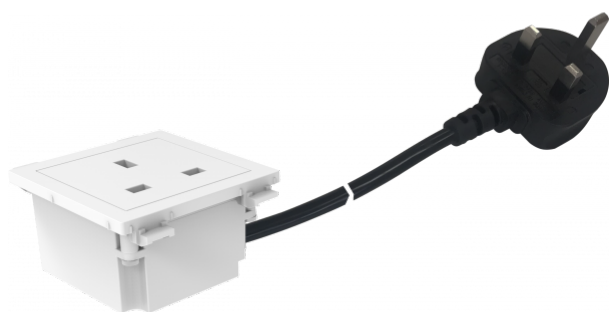

Neemt drie moduleplekken in beslag  
Geraard stopcontact voor het VK  
Ideaal voor gebruik in de tafelfrontplaat van Vision

Deze module maakt deel uit van de modulaire Techconnect-frontplaatfamilie van Vision. Met deze module is het mogelijk een stopcontact in een frontplaat te plaatsen, vlak naast AV-modules.

#### Gebruiksklare kabel

De achterzijde van de module is voorzien van een vooraf gemonteerde kabel van goede kwaliteit. Deze hoeft alleen nog maar op een stroombron in de vloer te worden aangesloten, of bij gebruik aan de wand op een wandstopcontact.

#### Lengte kabel

De kabel is 850 mm (33,5") lang - ideaal om op een vloerdoos onder een tafel aan te sluiten.

#### Modulair

Als onderdeel van het frontplaatsysteem is de TC3-SURRTB-tafelfrontplaat van Vision geschikt voor maximaal drie stopcontactmodules.