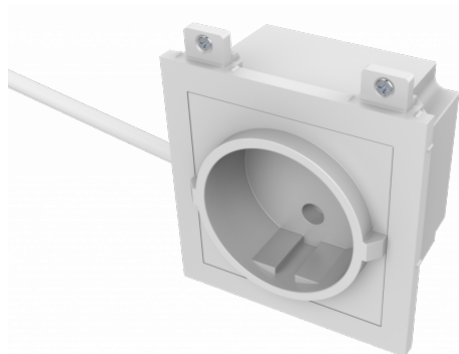

Neemt drie moduleplekken in beslag
Geraard stopcontact voor de EU
Ideaal voor gebruik in de tafelfrontplaat van Vision

Deze module maakt deel uit van de modulaire Techconnect-frontplaatfamilie van Vision. Met deze module is het mogelijk een stopcontact in een frontplaat te plaatsen, vlak naast AV-modules.

Gebruiksklare kabel

De achterkant van de module is voorzien van een vooraf gemonteerde stroomkabel van goede kwaliteit. Deze hoeft alleen nog maar op een stroombron in de vloer te worden aangesloten, of bij gebruik aan de wand op een wandstopcontact.

Lengte kabel

De kabel is 850 mm (33,5") lang - ideaal om op een vloerdoos onder een tafel aan te sluiten.

Goedgekeurd

Het afgeschermd kwaliteitsstopcontact is volledig goedgekeurd voor gebruik in de EU met een geaard Schuko-stopcontact.

Modulair

Als onderdeel van het frontplaatsysteem is de TC3-SURRTB-tafelfrontplaat van Vision geschikt voor maximaal drie stopcontactmodules.

SPECIFICATIES**KLEUR**

wit

AFMETINGEN PRODUCT

64 x 63 x 42 mm / 2,5" x 2,48" x 1,65"