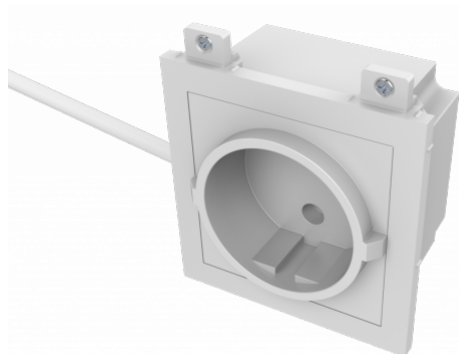

Occupa 3 posti modulo

Presa di alimentazione per UE con messa a terra

Ideale per applicazioni da tavolo con mascherine da tavolo Vision

Questo modulo fa parte della famiglia di mascherine modulari Techconnect Vision. Consente di installare una presa di alimentazione in una mascherina accanto ai moduli AV.

Cavo preinstallato

Un cavo di alimentazione di alta qualità è già installato sul retro del modulo. È sufficiente collegarlo a una fonte di alimentazione sul pavimento o a una presa di alimentazione a parete vicina.

Lunghezza del cavo

Il cavo ha lunghezza di 850 mm (33,5"), ideale per il collegamento a una scatola a pavimento posta sotto il tavolo.

Approvato

La presa di alta qualità con otturatore di protezione è certificata per l'utilizzo in UE con una presa Schuko dotata di messa a terra.

Modulare

All'interno di un sistema di mascherine si possono avere fino a tre moduli presa di alimentazione per ogni mascherina da tavolo TC3 SURRTB Vision.

SPECIFICHE

COLORE

bianco

DIMENSIONI DEL PRODOTTO

64 x 63 x 42 mm / 2,5" x 2,48" x 1,65"