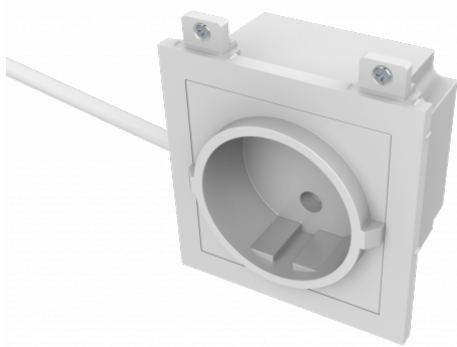

Belegt 3 Modulsteckplätze

Geerdete EU-Netzsteckdose

Bestens geeignet für Tischanwendungen in der Tisch-Frontplatte von Vision

Dieses Modul ist Teil der modularen Techconnect-Frontplattenfamilie von Vision. Mit seiner Hilfe kann eine Steckdose direkt neben die AV-Module in eine Frontplatte eingesetzt werden.

Vorkonfektioniertes Kabel

An der Rückseite des Moduls ist ein hochwertiges vorverdrahtetes Netzkabel vorhanden. Schließen Sie es einfach an eine Stromquelle im Boden an oder bei Verwendung an der Wand in eine nahe gelegene Wandsteckdose.

Kabellänge

Das 850 mm lange Kabel eignet sich bestens, um es in eine Bodenbox unter einem Tisch einzustecken.

Zugelassen

Hochwertige Steckdose mit Berührungsschutz, die für die Verwendung in der EU mit einer geerdeten Schuko-Steckdose zugelassen ist.

Modular

Als Teil des Frontplattensystems können Sie bis zu drei Steckdosenmodule in die Tischfrontplatte TC3 SURRTB von Vision einsetzen.

SPEZIFIKATIONEN

FARBE

Weiß

PRODUKTABMESSUNGEN

64 x 63 x 42 mm

PRODUKTGEWICHT