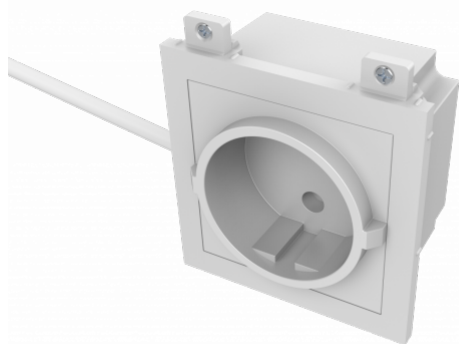

Fylder 3 modulrum  
Jordforbundet EU strømstik  
Ideel til bordanvendelser i Visions bord-frontplade

Dette modul er en del af Visions Techconnect modulær frontplade-familie. Det gør det muligt at sætte en stikkontakt i en frontplade lige ved siden af AV-moduler.

**Kabel, færdigafsluttet**

Kvalitets strømkabel er forudforbundet til bagsiden af modulet. Du skal blot sætte det i en strømkilde i gulvet, eller, hvis du foretrækker det, en stikkontakt i nærheden.

**Kabellængde**

Kablerne er 850 mm lange - ideelle til tilslutning til en gulvboks under et bord.

**Godkendt**

Kvalitetskontakt leveres fuldt godkendt til brug i EU med et jordforbundet Schuko-stik.

**Modulær**

Som en del af frontplade-systemet kan du have op til tre stikkontakt-moduler i Visions TC3 SURRTB bord-frontplade.

**SPECIFIKATIONER****FARVER**

Hvid

**PRODUKTMÅL**

64 x 63 x 42 mm

**PRODUKTVÆGT**

tbc

**VÆGT MED EMBALLAGE**

tbc