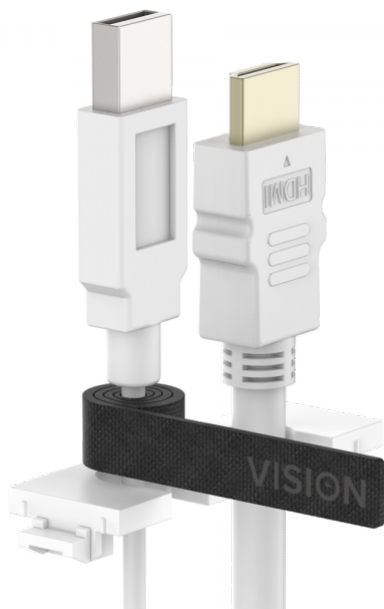

An jedes Modul können zwei Kabel angeschlossen werden.

Es können alle beliebigen Kabel angeschlossen werden, wie z. B. Netzkabel mit Kleeblatt- oder Kleingerätestecker.

Leichtgängiger gewichtsunterstützter Kabeleinzug

Dieses Modul gehört zur Familie der tischmontierten Produkte von Vision. Mit seiner Hilfe können Kabel herausgezogen und eingesteckt werden, sodass Benutzer problemlos mit ihrer Präsentation fortfahren können.

### Zwei Kabel

An jedes Modul können zwei Kabel angeschlossen werden. Die Tisch-Frontplatte TC3 SURRTB bietet Platz für bis zu neun Module.

### Maximaler Kabeldurchmesser

An jedes Modul können zwei Kabel angeschlossen werden. Die Tisch-Frontplatte TC3 SURRTB bietet Platz für bis zu neun Module.