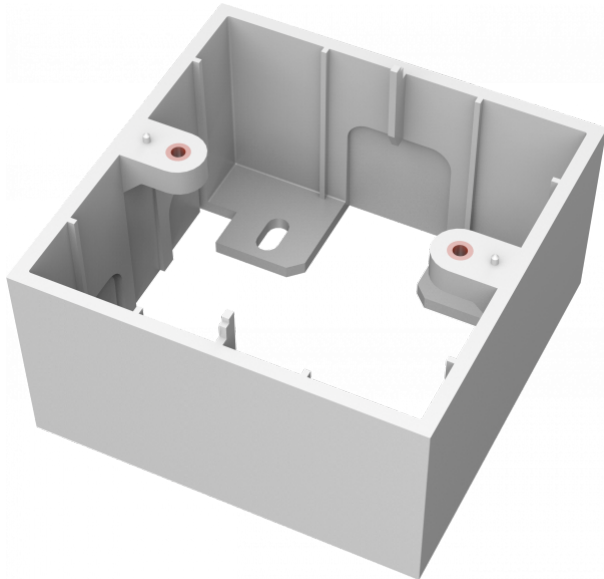

Voor bevestiging van een enkelvoudige Techconnect-afwerkplaat op muren.

Opbouw

Deze contactdoos maakt deel uit van de modulaire Techconnect-frontplaatfamilie van Vision. Voor bevestiging van een afwerkplaat aan de muur.

Aan de wand te bevestigen

Met deze contactdoos bevestigt u een enkelvoudige Techconnect-afwerkplaat aan een muur.

Toekomstbestendig

Als een module kapot gaat of aan vervanging toe is, hoeft u alleen dat onderdeel te vervangen, en niet de volledige frontplaat

Flexibel

Besluit de klant op het laatste moment dat hij iets anders op de AV-frontplaat wil hebben? Geen probleem.

Sterk

Techconnect-onderdelen zijn robuust en bestand tegen dagelijks gebruik. Ze zijn voorzien van versterkende ribbels en versterking op de plaatsen waar dat nodig is.

86 x 86 x 45 mm / 3,39" x 3,39" x 1,77"

GEWICHT MET VERPAKKING

75 g

AFMETINGEN MET VERPAKKING

160 x 240 mm / 6,3" x 9,4"