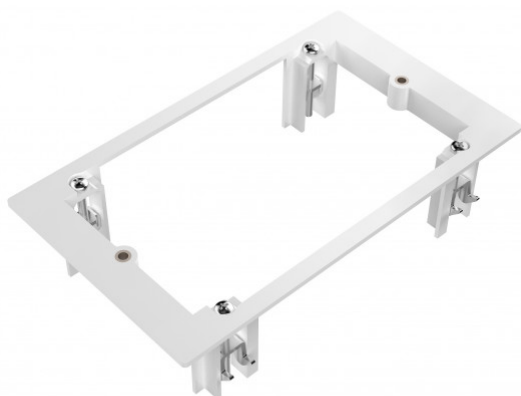

Permette di fissare una placca Techconnect a due posti su pareti in cartongesso vuote
Montaggio a incasso

Questa piastra portafrutti fa parte della famiglia di mascherine modulari Techconnect Vision. Permette di installare una placca sulla parete.

Fissaggio su pareti vuote

Questa piastra portafrutti permette di fissare una placca Techconnect a due posti su pareti in cartongesso vuote.

A prova di futuro

In caso di rottura di un modulo o di una successiva sostituzione è sufficiente sostituire la parte interessata e non l'intera mascherina

Flessibile

Il cliente vuole cambiare la configurazione della mascherina AV?
Nessun problema!

Robusta

I componenti Techconnect sono robusti e resistono all'uso quotidiano. Laddove necessario, comprendono nervature ed elementi di rinforzo.

Collaudata

Migliorata e sviluppata nell'arco di oltre 15 anni, Techconnect è diventata una delle mascherine AV più utilizzate al mondo.

SPECIFICHE**COLORE**

bianco

MATERIALE

plastica ABS

DIMENSIONI DEL PRODOTTO