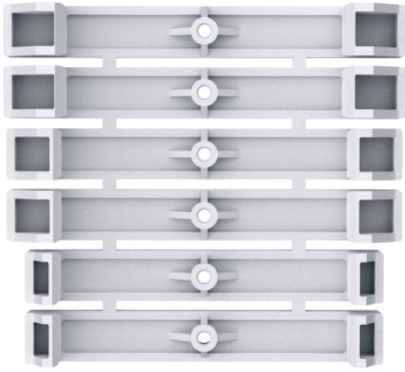

Past op vier verschillende trunking-afmetingen

Deze adapter maakt deel uit van de modulaire Techconnect-frontplaatfamilie van Vision. Voor bevestiging van een afwerkplaat op Europese wandlijsten van verschillende afmetingen.

Toekomstbestendig

Als een module kapot gaat of aan vervanging toe is, hoeft u alleen dat onderdeel te vervangen, en niet de volledige frontplaat

Flexibel

Besluit de klant op het laatste moment dat hij iets anders op de AV-frontplaat wil hebben? Geen probleem.

Sterk

Techconnect-onderdelen zijn robuust en bestand tegen dagelijks gebruik. Ze zijn voorzien van versterkende ribbels en versterking op de plaatsen waar dat nodig is.

Bewezen

Techconnect werkt al ruim 15 jaar aan het verbeteren en ontwikkelen van de populairste AV-frontplaten ter wereld.

SPECIFICATIES

KLEUR

wit

MATERIAAL

ABS-kunststof

AFMETINGEN PRODUCT

117 x 105,3 mm / 4,6" x 4,15"

GEWICHT PRODUCT