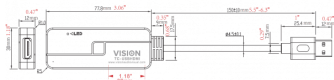

CAD

CAD

ZIP 433.93 KB

files.visionaudiovisual.com/products/TC-USBHDMI/cad/TC-USBHDMI.zip

Dims

PDF 300.64 KB

files.visionaudiovisual.com/products/TC-USBHDMI/cad/TC-USBHDMI_dims.pdf

SOFTWARE

Driver FL2000 2.1.34054.0

X-DOSEXEC 1.89 MB

files.visionaudiovisual.com/products/TC-USBHDMI/software/TC-USBHDMI_driver_FL2000-2.1.34054.0.exe

DRIVER

Driver

ZIP 5.77 MB

files.visionaudiovisual.com/products/TC-USBHDMI/drivers/TC-USBHDMI_driver.zip

SPECIFICATION

Dims

PDF 300.64 KB

files.visionaudiovisual.com/products/TC-USBHDMI/specifications/TC-USBHDMI_dims.pdf

IMAGE

Product Images

ZIP 3.36 MB

files.visionaudiovisual.com/products/TC-USBHDMI/images/TC-USBHDMI.zip

V2

PNG 325.91 KB

files.visionaudiovisual.com/products/TC-USBHDMI/images/TC-USBHDMI_v2.png

V2 dims

PNG 58.12 KB

files.visionaudiovisual.com/products/TC-USBHDMI/images/TC-USBHDMI_v2_dims.png

V2 1

PNG 518.62 KB

files.visionaudiovisual.com/products/TC-USBHDMI/images/TC-USBHDMI_v2_1.png

V2 2

PNG 575.60 KB

files.visionaudiovisual.com/products/TC-USBHDMI/images/TC-USBHDMI_v2_2.png

V2 3

PNG 564.56 KB

files.visionaudiovisual.com/products/TC-USBHDMI/images/TC-USBHDMI_v2_3.png

V2 4

PNG 327.00 KB

files.visionaudiovisual.com/products/TC-USBHDMI/images/TC-USBHDMI_v2_4.png

V2 5

PNG 321.10 KB

files.visionaudiovisual.com/products/TC-USBHDMI/images/TC-USBHDMI_v2_5.png

V2 6

PNG 553.51 KB

files.visionaudiovisual.com/products/TC-USBHDMI/images/TC-USBHDMI_v2_6.png

V2 7

PNG 292.97 KB

files.visionaudiovisual.com/products/TC-USBHDMI/images/TC-USBHDMI_v2_7.png

SPECIFICATIONS

MAXIMALE RESOLUTIE

1920 x 1080 (HD) bij 60 Hz

TOTALE LENGTE

260 mm (10,2")

VOLDOET AAN

CE, FCC

GEWICHT MET VERPAKKING

0,05 kg (0,11 lb)

GEWICHT PRODUCT

0,035 kg (0,08 lb)

AFMETINGEN MET VERPAKKING

220 mm x 170 mm (8,7" x 6,7")

USB-3.0-KABEL

VERLENGEN OF SPIEGELEN

ONDERSTEUNT GELUID

ALLEEN WINDOWS (GEEN MACOS)

ACHTERWAARTS COMPATIBEL MET USB 2.0 (MAX. RESOLUTIE 800 X 600)

VISION