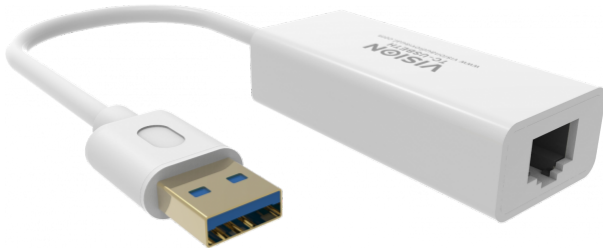

100/1000 Mbps

Converte uma porta USB de um portátil numa porta ethernet RJ45.

ESPECIFICAÇÕES

DIMENSÕES DO CHASSIS

59 x 15 x 21 mm / 2,3" x 0,59" x 0,83"

PACKAGED WEIGHT

0,04 kg (0,09 lb)

PACKAGED DIMENSION

110 mm x 180 mm (4,3" x 7,1")

FUNCIONA COM MAC E PC

ETHERNET MAC RÁPIDA INTEGRADA

CONECTOR USB-A NIQUELADO

TOMADA RJ45 BLINDADA

ALIMENTADO POR USB (5V, 600MA)

SUPORTA LÓGICA DE DETEÇÃO SUSPENDER/RETOMAR

SUPORTA PONTO TERMINAL DE CONTROLO COM PACOTE MÁXIMO DE 8-BYTE; PONTO TERMINAL DE ENTRADA COM 64 BYTES/PACOTE; PONTO TERMINAL DE SAÍDA COM 64 BYTES/PACOTE; OU PONTO TERMINAL DE INTERRUPÇÃO COM 8 BYTES/PACOTE

CHIPSET REALTEK

USB3.0 GIGABIT