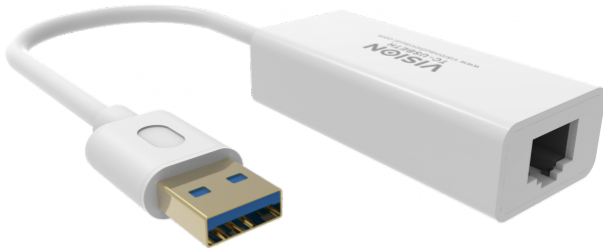

100/1000 Mbps

Wandelt einen USB-Anschluss am Laptop in einen RJ45-Ethernetanschluss um.

SPEZIFIKATIONEN

GEHÄUSEABMESSUNGEN

59 x 15 x 21 mm / 2,3" x 0,59" x 0,83"

PACKAGED WEIGHT

0,04 kg (0,09 lb)

PACKAGED DIMENSION

110 mm x 180 mm (4,3" x 7,1")

FUNKTIONIERT BEI MAC UND PC

INTEGRIERTER FAST ETHERNET MAC

VERNICKELTER USB-A-STECKER

ABGESCHIRMTE RJ45-BUCHSE

STROMVERSORGUNG ÜBER USB (5 V, 600 MA)

UNTERSTÜTZT SUSPEND/RESUME- ERKENNUNGSLOGIK

UNTERSTÜTZT STEUERENDPUNKT MIT MAX. 8 BYTES/PAKET; BULK-IN-ENDPUNKT MIT 64 BYTES/PAKET; BULK-OUT- ENDPUNKT MIT 64 BYTES/PAKET ODER INTERRUPT-IN- ENDPUNKT MIT 8 BYTES/PAKET

REALTEK-CHIPSATZ

USB3.0 GIGABIT