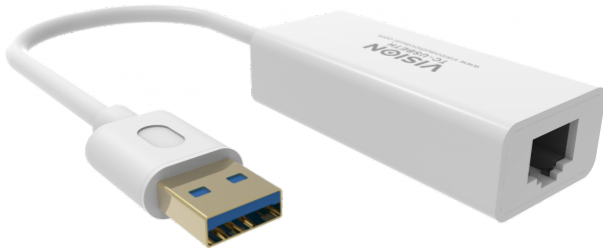

100/1000 Mbps

Konverterer en USB-port på en bærbar computer til en RJ45-ethernetport.

SPECIFIKATIONER

KABINETSTØRRELSE

59 x 15 x 21 mm / 2,3" x 0,59" x 0,83"

PACKAGED WEIGHT

0,04 kg (0,09 lb)

PACKAGED DIMENSION

110 mm x 180 mm (4,3" x 7,1")

VIRKER MED MAC OG PC

INDBYGGET FAST ETHERNET MAC

NIKKELBELAGT USB-A-STIK

SKÆRMET RJ45-STIK

DREVET VIA USB (5 V, 600 MA)

UNDERSTØTTER REGISTRERING AF LOGIC TIL MIDLERTIDIG AFBRYDELSE/FORTSÆT

UNDERSTØTTER CONTROL ENDPOINT I MAKSIMAL 8-BYTE PAKKE, BULK-IN ENDPOINT I 64 BYTE/PAKKER; BULK-OUT ENDPOINT I 64 BYTE/PAKKER, ELLER INTERRUPT-IN ENDPOINT I 8 BYTE/PAKKER

REALTEK CHIPSÆT

USB3.0 GIGABIT