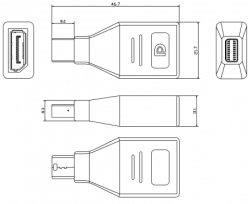

Adattatore professionale da Mini DisplayPort a DisplayPort bianco

TC-MDPDP EU SAP: 3265170 US SAP: 12939564

vav.link/it/tc-mdpdp

Si collega a una Mini-DisplayPort e ha una presa DP.

VISION

IMAGE

Product Images

ZIP 19.02 KB

<files.visionaudiovisual.com/products/TC-MDPDP/images/TC-MDPDP.zip>

Product Images

PNG 1.07 MB

<files.visionaudiovisual.com/products/TC-MDPDP/images/TC-MDPDP.png>

SPECIFICATIONS

RISOLUZIONE MASSIMA

4k

DIMENSIONI DEL TELAIO

47 mm x 22 mm x 11 mm (1,85" x 0,87" x 0,43")

PESO CON IMBALLO

0,014 kg (0,03 libbre)

DIMENSIONI CON IMBALLO

150 x 150 x 30 mm (5,91" x 5,91" x 1,18")

CONFORMITÀ