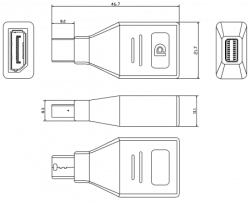

Adaptateur professionnel blanc mini-DisplayPort vers DisplayPort

TC-MDPDP EU SAP: 3265170 US SAP: 12939564

vav.link/fr/tc-mdpdp

Se branche dans un port Mini-DisplayPort, prise DP.

VISION

IMAGE

Product Images

ZIP 19.02 KB

files.visionaudiovisual.com/products/TC-MDPDP/images/TC-MDPDP.zip

Product Images

PNG 1.07 MB

files.visionaudiovisual.com/products/TC-MDPDP/images/TC-MDPDP.png

SPECIFICATIONS

RÉSOLUTION MAXIMALE

4k

DIMENSIONS DU CHÂSSIS

47 x 22 x 11 mm (1,85 x 0,87 x 0,43 po)

POIDS BRUT

0,014 kg (0,03 lb)

DIMENSIONS DE L'EMBALLAGE

150 x 150 x 30 mm (5,91 x 5,91 x 1,18 po)

CONFORMITÉ