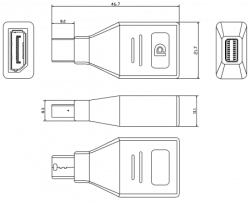

Adaptador profesional blanco de mini-DisplayPort a DisplayPort

TC-MDPDP EU SAP: 3265170 US SAP: 12939564

vav.link/es/tc-mdpdp

Se conecta al Mini-DisplayPort y tiene una toma de DP.

VISION

IMAGE

Product Images

ZIP 19.02 KB

files.visionaudiovisual.com/products/TC-MDPDP/images/TC-MDPDP.zip

Product Images

PNG 1.07 MB

files.visionaudiovisual.com/products/TC-MDPDP/images/TC-MDPDP.png

SPECIFICATIONS

RESOLUCIÓN MÁXIMA

4k

TAMAÑO DEL ARMAZÓN

47 x 22 x 11 mm / 1,85" x 0,87" x 0,43"

PESO EMBALADO

0,014 kg / 0,03 lb

DIMENSIONES DEL PAQUETE

150 x 150 x 30 mm (5,91" x 5,91" x 1,18")

CONFORMIDAD NORMATIVA

CE