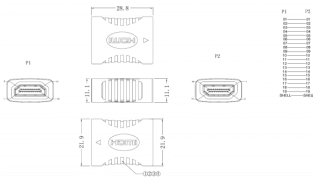

IMAGE

Product Images

ZIP 9.34 MB

<files.visionaudiovisual.com/products/TC-HDMIIF/images/TC-HDMIIF.zip>

Product Images

PNG 832.75 KB

<files.visionaudiovisual.com/products/TC-HDMIIF/images/TC-HDMIIF.png>

Dims

PNG 46.51 KB

<files.visionaudiovisual.com/products/TC-HDMIIF/images/TC-HDMIIF_dims.png>

SPECIFICATIONS

MAXIMALE RESOLUTIE

4K bij 60 Hz (NB: houd rekening met signaalverzwakking, veroorzaakt door verbindingen en lange kabels)

GELEIDINGSWEERSTAND

max. 3 Ω

ISOLATIEWEERSTAND

min. 10 m Ω

GEWICHT MET VERPAKKING

0,02 kg (0,04 lb)

AFMETINGEN PRODUCT

29 x 22 x 11 mm (1,1" x 0,9" x 0,4")

AFMETINGEN MET VERPAKKING

77 x 60 x 17 mm (3,03" x 2,36" x 0,67")

VERGULDE CONNECTOREN

DC 300 V / 0,02 S