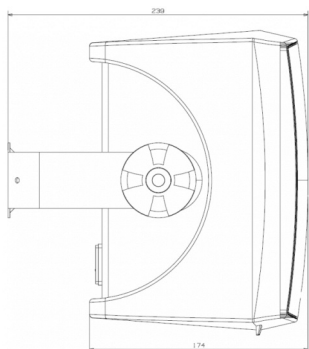

Naam Bluetooth wijzigen

Maak verbinding met een pc via USB om de pincode te wijzigen en in te stellen.