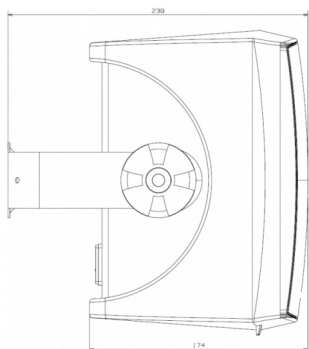

Omdøb Bluetooth

Opret forbindelse til en PC via USB for at omdøbe og indstille PIN-koden.