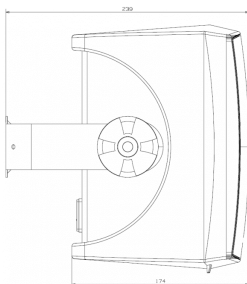

par 3-vejs-væghøjtalere

SP-1800 EU SAP: 3635038 US SAP: 12928302

AV-1800+SP-1800 EU SAP: 4363209 US SAP: 70017411

TC3-AMP+SP-1800 EU SAP: 3692237 US SAP: 70017401

vav.link/da/sp-1800

5,25" bashøjtaler 50 W højtalere

Vægbeslag medfølger med justering af hældning på op til 60°

Hvid, sælges i par

Visions SP-1800 professionelle vægmonterede højtalere er supernemme at installere, ser flotte ud og giver en fyldig og kraftig lyd.

De er kun 240 mm høje og bruger en 5,25 tommer bashøjtaler – den mest populære størrelse til anvendelse i klasseværelset, mødelokalet og konferencelokalet.

Trevejs

Disse højtalere bruger tre drivere: bashøjtaler, mellemtonehøjtaler og diskantøjtaler. Der skal altid indgås et kompromis, når en driver skal frembringe et bredt område af frekvenser, så det at opdele det soniske område i tre betyder, at hver driver har et smallere område af frekvenser at frembringe, hvilket resulterer i mindre forvrængning og en klarere lyd.

Basrefleks

En port til basrefleksionen giver bashøjtaleren et større udsving, hvilket giver bashøjtaleren mulighed for at frembringe lavere frekvenser, og den faseforskudte bevægelse af luft fra bag på bashøjtaleren til foran forstærker bassen endnu mere.

Robust gitter

Et metalgitter beskytter driverne mod fysisk interferens.

Rå finish

Finishen, der er fremstillet af solidt ABS-plast, kan modstå hård brug af professionelle.

Professionelle AV-anvendelser

I små til mellemstore præsentationsmiljøer er en stor udstrålingsvinkel som regel mere vigtig end styring af mikrofonfeedback, så der er ikke brugt nogen horn.

Vandret C-beslag

De justerbare beslag giver mulighed for nemt at vinkle 30° op eller 30° ned. Du kan også undlade beslagene og bruge højtalerne på hylden.

Bemærk