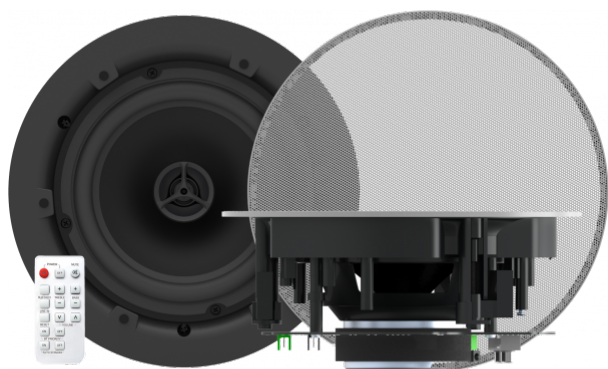

Geïntegreerde 2 X 30 Watt (RMS) versterker
1 x kabelingang / 1 x Bluetooth-ingang
Kan in serie worden geschakeld
Inclusief IR-afstandsbediening

De CS-1800P-luidsprekers zijn gebaseerd op de passieve plafondluidsprekers van Vision, maar hebben een ingebouwde krachtige 60 Watt versterker zodat er geen externe versterker nodig is. Ze zijn uitstekend geschikt voor vergaderruimten en klaslokalen waar een discrete audio-oplossing vereist is.

Master/Slave

Net als de andere luidsprekers van Vision worden deze luidsprekers verpakt en verkocht als set van twee. De versterker is ingebouwd in de "master" luidspreker met het verbindingspaneel, en er is een luidsprekeruitgang waarop de passieve "slave" luidspreker wordt aangesloten.

In serie geschakeld

Als u twee sets nodig hebt voor de ruimte, kunt u het audiosignaal door middel van een audio-uitgang doorsturen naar een tweede CS-1800P-set. Met deze gekoppelde audio-uitgang op lijnniveau kunt u zelfs net zoveel sets aan elkaar koppelen als u maar nodig hebt.

Ondiep

De CS-1800P is slechts 95 mm (3,74") diep en kan optimaal in de ruimte worden geplaatst. De luidsprekers passen in ruimten met verlaagde plafonds.

Cross-over

Er wordt een hoogwaardig cross-overcircuit meegeleverd om het werk tussen de woofer en de tweeter te verdelen.