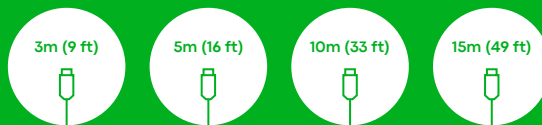

Levenslange
garantie

TC3 Frontplaatpakket

Onderdeel van het Techconnect 3-systeem

Techconnect is een modulaire serie audiovisuele frontplaten, die speciaal voor AV-installateurs is vervaardigd. Een 'afwerking' die in twee delen wordt geleverd en past op inbouwdozen (of 'montagering' in geval van een holle wand), waarna de modules erin worden geplaatst om de installatie af te ronden. Techconnect is gebaseerd rond de standaardmaten voor inbouwdozen van het VK; Vision levert ook montagehardware voor andere landen. Voor 99% van de professionele AVinstallaties is dezelfde set van modules nodig; daarom biedt Vision een eenvoudig pakket aan met een basisselectie van modules als beginpunt.

TC3-PK EU SAP: 3446594
US SAP: 12939494

Inhoud modulepakketten

- 1 x 2-gangs VK-inbouwdoos TC3 BACKBOX2G [SAP:3446598]
- 1 x 2-gangs afwerking TC3 SURR2G [SAP:3446603]
- 1 x VGA met ministekker TC3 VGAF3.5MM [SAP:3446585]
- 1 x USB (B-type aan voorzijde) TC3 USBB [SAP:3446581]
- 1 x HDMI TC3 HDMI [SAP:3446573]
- 3 x Blanco TC3 BLANK [SAP:3446572]

Selecteer de lengte van de kabel in het pakket dat u nodig hebt, vanaf:

vav.link/nl/tc3-pk