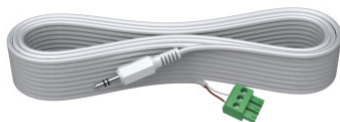

3 m (9,8 ft)
TC2 3M3.5MM / SAP: 3000665

10 m (32,8 ft)
TC2 10M3.5MM / SAP: 1461164
vav.link/nl/tc2_10m3-5mm

20 m (65,6 ft)
TC2 20M3.5MM / SAP: 1461172
vav.link/nl/tc2_20m3-5mm

5 m (16,4 ft)
TC2 5M3.5MM / SAP: 2042096

15 m (49,2 ft)
TC2 15M3.5MM / SAP: 1474524