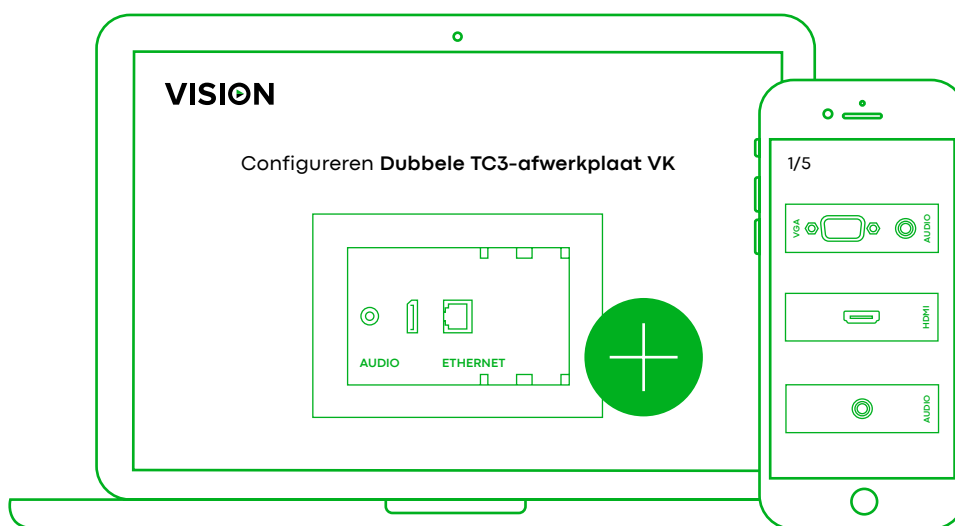

Bouw uw eigen frontplaat met onze Techconnect Frontplaatconfigurator

Selecteer de producten en onderdelen die u nodig hebt om een visuele weergave te zien van uw eindproduct en maak een boodschappenlijst met alle technische informatie.

Uw boodschappenlijst

Afdrukken

Downloaden

vav.link/nl/fc