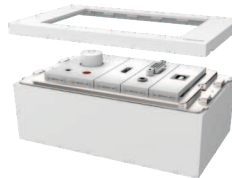

[vav.link/nl/tc3-pk](http://vav.link/nl/tc3-pk)

Selecteer de lengte van de kabel in het pakket dat u nodig hebt, vanaf:

#### Inschroefbare modules

De modules zijn voorzien van een tabje dat onderaan in de afwerking wordt gehaakt. Hierna wordt de module met een paar slagen van de voorgeïnstalleerde schroeven op zijn plek vergrendeld.