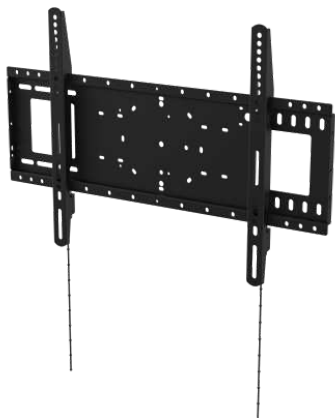

Robuuste wandbeugel voor flatscreens 600 x 400

VFM-W6X4 / SAP: 4996384

Niet-kantelbare wandsteun voor grote flatscreens van 37-85"
Montagepunten tot 600 (breed) x 400 mm (hoog) van elkaar verwijderd
Grote draagkracht van 100 kg / 220 lb veilig draagvermogen
Monitor wordt op zijn plaats vastgeklikt
Optionele cameraplank

vav.link/nl/vfm-w6x4