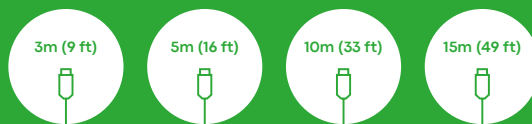

Levenslange
garantie

TC3 Frontplaatpakket

Onderdeel van het Techconnect 3-systeem

Techconnect is een modulaire serie audiovisuele frontplaten, die speciaal voor AV-installateurs is vervaardigd. Een 'afwerking' die in twee delen wordt geleverd en past op inbouwdozen (of 'montagering' in geval van een holle wand), waarna de modules erin worden geplaatst om de installatie af te ronden. Techconnect is gebaseerd rond de standaardmaten voor inbouwdozen van het VK; Vision levert ook montagehardware voor andere landen. Voor 99% van de professionele AVinstallaties is dezelfde set van modules nodig; daarom biedt Vision een eenvoudig pakket aan met een basisselectie van modules als beginpunt.

TC3-PK EU SAP: 3446594
US SAP: 12939494

Inhoud modulepakketten

- 1 x 2-gangs VK-inbouwdoos TC3 BACKBOX2G [SAP:3446598]
- 1 x 2-gangs afwerking TC3 SURR2G [SAP:3446603]
- 1 x VGA met ministekker TC3 VGAF3.5MM [SAP:3446585]
- 1 x USB (B-type aan voorzijde) TC3 USBB [SAP:3446581]
- 1 x HDMI TC3 HDMI [SAP:3446573]
- 3 x Blanco TC3 BLANK [SAP:3446572]

vav.link/nl/tc3-pk

Selecteer de lengte van de kabel in het pakket dat u nodig hebt, vanaf:

Mat wit

Techconnect3 is zuiver wit met een ingebeiteld profiel en bevat 11 mm ruimte boven en onder de connectoren voor informatiestickers of bedrijfs-/merkstickers.