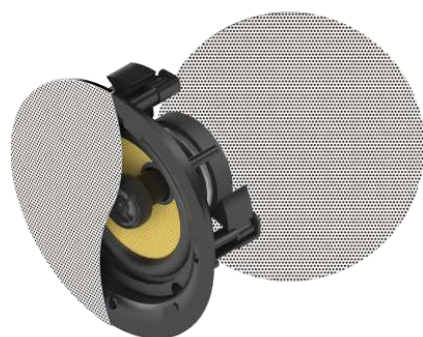

## Set 3-weg Muurluidsprekers

SP-1800 / SAP: 3635038

5,25" woofer 50 w luidsprekers  
Inclusief wandbeugels die tot 60° kunnen worden gekanteld  
Wit, verkrijgbaar per set

[vav.link/nl/sp-1800](https://vav.link/nl/sp-1800)