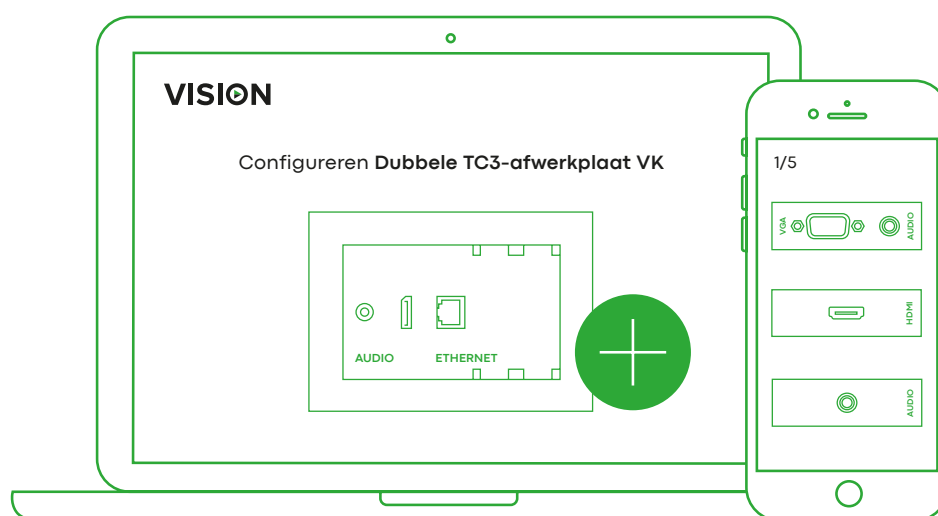

Bouw uw eigen frontplaat met onze Techconnect Frontplaatconfigurator

Selecteer de producten en onderdelen die u nodig hebt om een visuele weergave te zien van uw eindproduct en maak een boodschappenlijst met alle technische informatie.

Uw boodschappenlijst

Afdrukken

Downloaden

vav.link/nl/fc