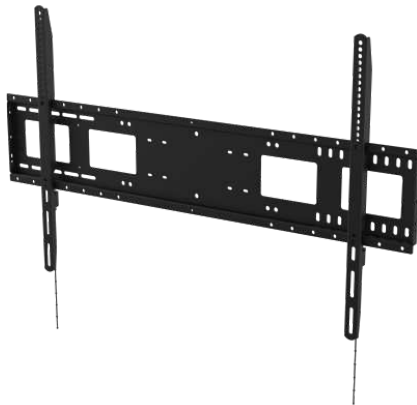

Robuuste wandbeugel voor flatscreens 1000 x 600

VFM-W10X6 / SAP: 4934297

Niet-kantelbare wandsteun voor grote flatscreens van 55-110"
Montagepunten tot 1000 (breed) x 600 mm (hoog) van elkaar verwijderd
Grote draagkracht van 130 kg / 287 lb veilig draagvermogen
Monitor wordt op zijn plaats vastgeklikt
Optionele cameraplank

vav.link/nl/vfm-w10x6

Plank voor videoconferenties voor wandbeugels

VFM-WVC/2 / SAP: 8271288

Werkt met Vision's zware wandbeugels en vloerstandaards
Zeer instelbaar
Platform 284 x 152 mm

vav.link/nl/vfm-wvc-2