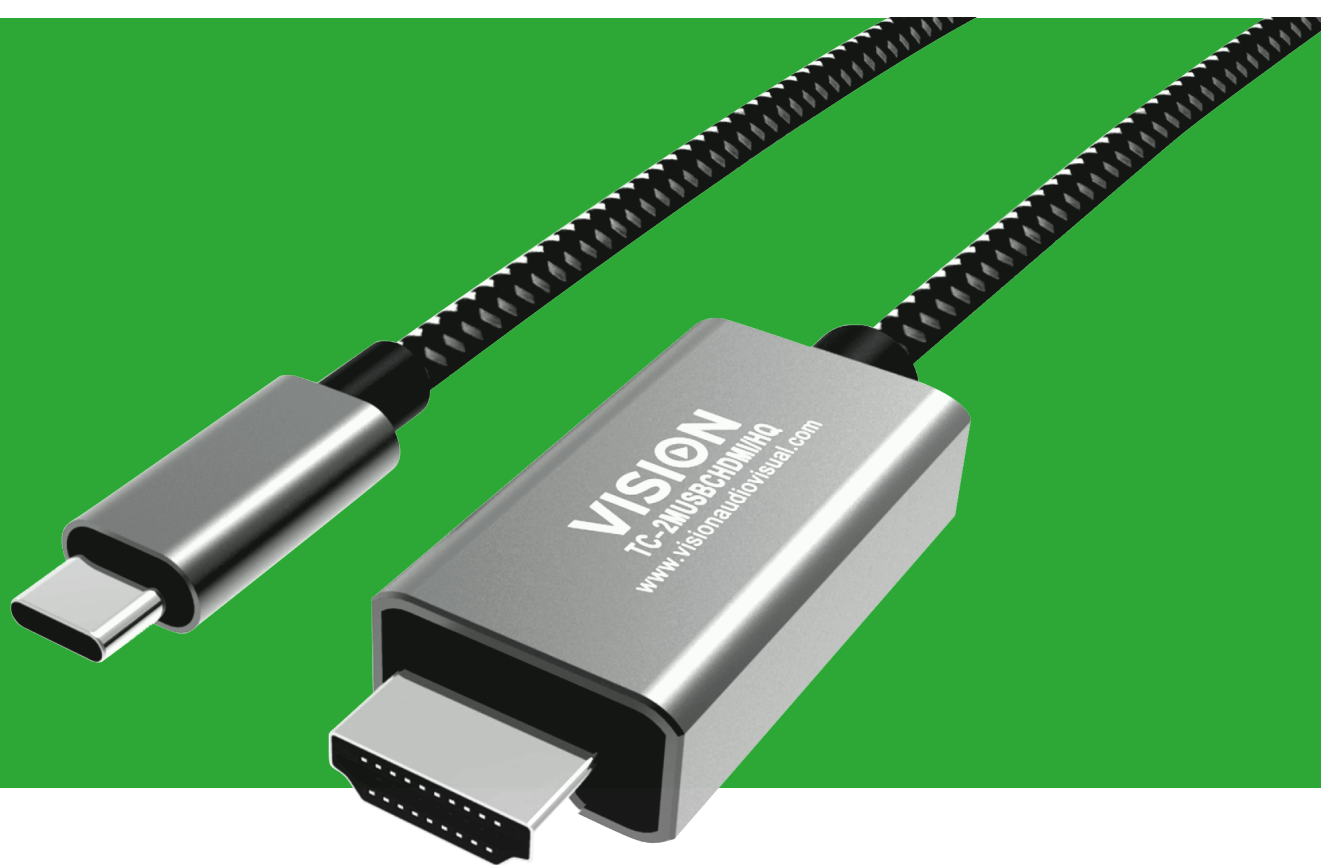

## HDMI-switcher

TC-HDMI31 / SAP: 4053413

RS-232 en afstandsbediening  
4K2K bij max. 60 Hz  
HDMI v2.0  
3 ingangen / 1 uitgang

[vav.link/nl/tc-hdmi31](https://vav.link/nl/tc-hdmi31)

Product		Onderdeel nummer	Info	Koppeling
	HDMI-over-IP Transmitter	TC-HDMIPTX/V2		<a href="http://vav.link/nl/tc-hdmiptx-v2">vav.link/nl/tc-hdmiptx-v2</a>
	HDMI-over-IP Receiver	TC-HDMIIPRX/V2		<a href="http://vav.link/nl/tc-hdmiiprx-v2">vav.link/nl/tc-hdmiiprx-v2</a>
	HDMI-switcher	TC-HDMI3I	RS-232 en afstandsbediening 4K2K bij max. 60 Hz HDMI v2.0 3 ingangen / 1 uitgang	<a href="http://vav.link/nl/tc-hdmi3i">vav.link/nl/tc-hdmi3i</a>
	Digital Signage HDMI-over-IP	TC-HDMIIP/3	Distribueert HDMI via een netwerk H.265-compressie Een-op-een direct over een LAN of rechtstreeks Een-naar-veel via LAN IR-signaaldoorgave USB 1.1-transmissie	<a href="http://vav.link/nl/tc-hdmiip-3">vav.link/nl/tc-hdmiip-3</a>