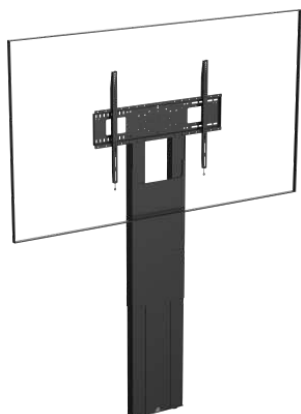

F51 Flat Panel Floor Stand

VFM-F51 / SAP: 6369808

Zware vloerstandaard
Bevestigd aan de muur, draagt het gewicht over naar de vloer
Ondersteunt tot 95 kg
800 mm hoogteverstelling, niet-gemotoriseerd
[Opmerking: eenmaal geïnstalleerd kan de hoogte niet worden aangepast]

vav.link/nl/vfm-f51