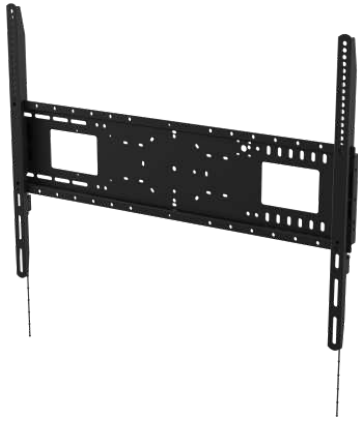

Robuuste wandbeugel voor flatscreens 800 x 600

VFM-W8X6 / SAP: 4934295

Niet-kantelbare wandsteun voor grote flatscreens van 47-100"
Montagepunten tot 800 (breed) x 600 mm (hoog) van elkaar verwijderd
Grote draagkracht van 130 kg / 287 lb veilig draagvermogen
Monitor wordt op zijn plaats vastgeklikt
Optionele cameraplank

vav.link/nl/vfm-w8x6