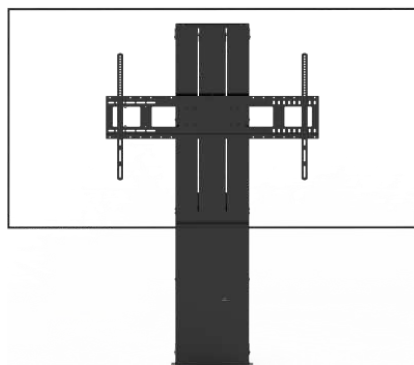

(mits ze beschikken over een compatibel VESA-patroon en gewicht)

400mm Hoogte instelbaar met handslinger

Grote wielen van 101,4 mm (4")

Planken inbegrepen

[vav.link/nl/vfm-f25](https://vav.link/nl/vfm-f25)