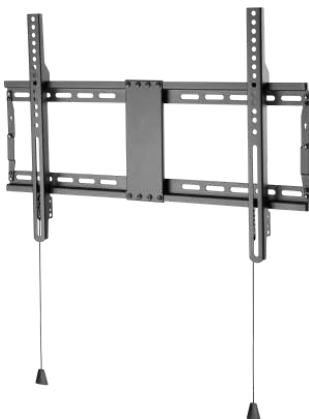

Display Wall Mount VESA 600x400

VFM-W6X4V/2 / SAP: 6333312

Niet-kantelbare wandbeugel voor grote flatscreens van 37-70"
(mits ze beschikken over een compatibel VESA-patroon en gewicht)
Montagepunten tot 600 (breed) x 400 mm (hoog) van elkaar verwijderd
Lichte draagkracht, veilig draagvermogen 60 kg (132 lb)
Vergrendelbaar

vav.link/nl/vfm-w6x4v-2