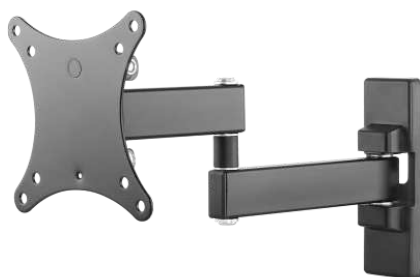

Zwarte wandarm 100 x 100

VFM-WA1X1B / SAP: 4963686

Dubbelscharnierende wandbeugel voor monitoren van 13" tot 27"

Waterpas stellen nadat de monitor geplaatst is

Bereik 44 - 282 mm (1,7 - 11,1")

Vleugelschroeven om de monitor vast te zetten

vav.link/nl/vfm-wa1x1b