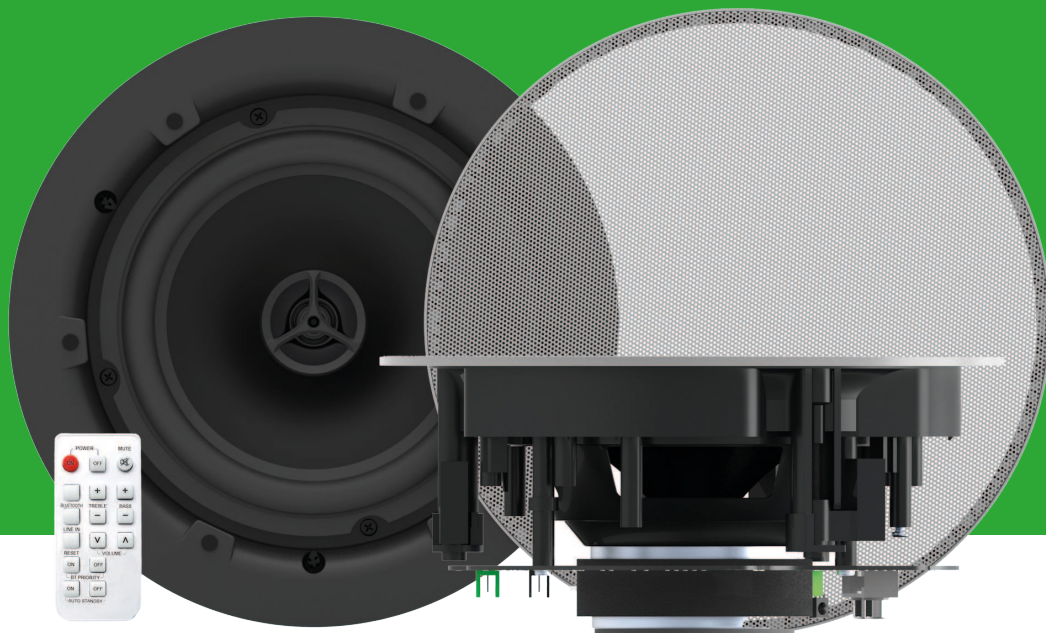

Geluid

- > Versterkers
- > Actieve Luidsprekers
- > Passieve Luidsprekers