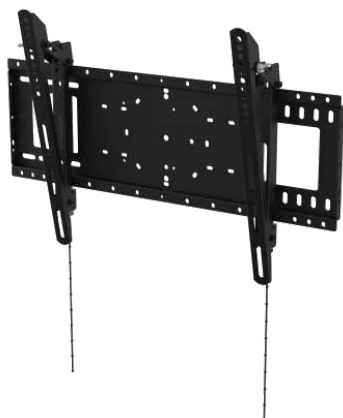

Robuuste kantelbare wandbeugel voor flatscreens 600 x 400

VFM-W6X4T / SAP: 4996386

Kantelbare wandsteun voor grote flatscreens van 37-85"
Montagepunten tot 600 (breed) x 400 mm (hoog) van elkaar verwijderd
Grote draagkracht van 100 kg / 220 lb veilig draagvermogen
Monitor wordt op zijn plaats vastgeklikt
Optionele cameraplank

vav.link/nl/vfm-w6x4t