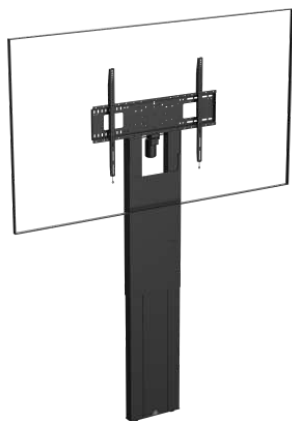

F50/F51 Floorstands

Levenslange
garantie

F50 Motorised Flat Panel Floor Stand

VFM-F50 / SAP: 6369811

Robuuste vloerstandaard
Bevestigd aan de muur, draagt gewicht over naar de vloer
Voor flatscreens tot 100"
800 mm hoogteverstelling, gemotoriseerd
Bediening via bedrade controller of RS-232

vav.link/nl/vfm-f50