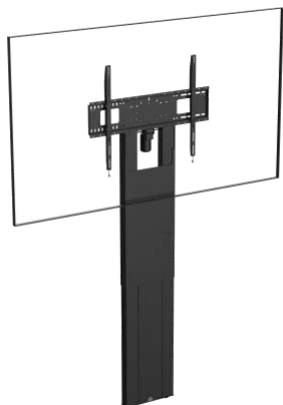

F50/F51 Floorstands

F50 Motorised Flat Panel Floor Stand

VFM-F50 / SAP: 6369811

Support au sol robuste
Fixé au mur, transfère la charge au sol
Pour écrans plats jusqu'à 100"
Ajustement de hauteur de 800 mm, motorisé
Contrôle par télécommande filaire ou RS-232

vav.link/fr/vfm-f50