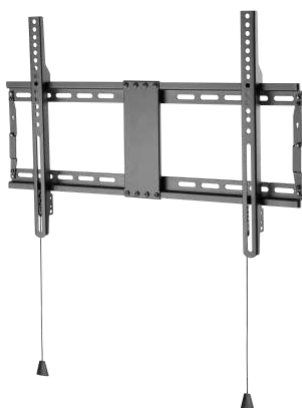

VFM-W4X4TV/2 / SAP: 6333311

Support mural inclinable pour écrans plats grand format de 32 à 65 pouces (sous réserve des limitations de poids et de gabarit VESA)

Points de montage pouvant être espacés d'au maximum 400 mm en largeur et 400 mm en hauteur

Résistance charge légère : CMU de 60 kg / 132 lb

Verrouillable

vav.link/fr/vfm-w4x4tv-2

Display Wall Mount VESA 600x400

VFM-W6X4V/2 / SAP: 6333312

Support mural non inclinable pour écrans plats grand format de 37 à 70 pouces (sous réserve des limitations de poids et de gabarit VESA)