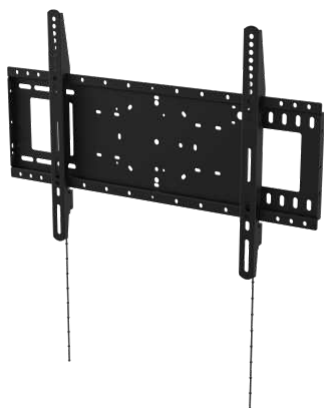

vav.link/fr/mf

Plafonnier de projecteur universel

TM-1200 / SAP: 1562435

Plafonnier de projecteur universel avec perche de 1,1 m coupée à la bonne longueur sur place

(Longueur totale assemblée 1420 mm / 55,9 po)

vav.link/fr/vfm-w2x2tv2

Support mural résistant pour écran plat 400 x 400

VFM-W4X4 / SAP: 4934292

Support mural non inclinable pour écrans plats grand format de 32 à 75 pouces
Points de montage espacés jusqu'à 400 mm (largeur) x 400 mm (hauteur)
Très résistant : CMU de 100 kg/220 lb
L'écran s'enclenche en position
Étagère pour caméra en option

vav.link/fr/vfm-w4x4

Large Display Mounts

Support mural inclinable résistant pour écran plat 400 × 400

VFM-W4X4T / SAP: 4934293

Support mural inclinable pour écrans plats grand format de 32 à 75 pouces
Points de montage espacés jusqu'à 400 mm (largeur) x 400 mm (hauteur)
Très résistant : CMU de 100 kg/220 lb
L'écran s'enclenche en position
Étagère pour caméra en option

vav.link/fr/vfm-w4x4t

Support mural résistant pour écran plat 600 × 400

VFM-W6X4 / SAP: 4996384

Support mural non inclinable pour écrans plats grand format de 37 à 85 pouces
Points de montage espacés jusqu'à 600 mm (largeur) x 400 mm (hauteur)
Très résistant : CMU de 100 kg/220 lb
L'écran s'enclenche en position
Étagère pour caméra en option