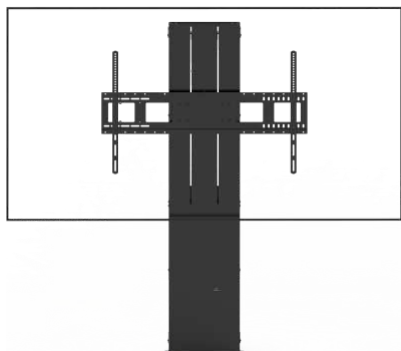

F40 Floorstands

Support au sol motorisé d'écran plat pour salles de réunion

VFM-F40 / SAP: 5062731

- Soulève jusqu'à 130 kg (286 lb)
- Réglage en hauteur de 700 mm (27,6 po)
- Moteur linéaire rapide
- Livré assemblé à 95 %
- Conception robuste à colonne fixe

Heavy Duty Flat-Panel Wall Mount 800x600

VFM-W8X6 / SAP: 4934295

vav.link/fr/vfm-w8x6

VFM-F40 Frame and Motor Assembly

VFM-F40FRAME / SAP: 4981411