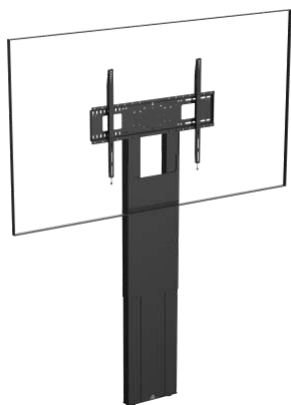

F51 Flat Panel Floor Stand

VFM-F51 / SAP: 6369808

Support au sol robuste
Fixé au mur, transfère la charge au sol
Supporte jusqu'à 95 kg
Ajustement de hauteur de 800 mm, non motorisé
[Remarque : une fois installée, la hauteur ne peut pas être ajustée]

vav.link/fr/vfm-f51