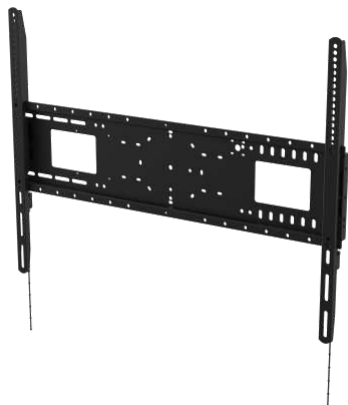

Large Display Mounts

Support mural résistant pour écran plat 800 × 600

VFM-W8X6 / SAP: 4934295

Support mural non inclinable pour écrans plats grand format de 47 à 100 pouces
Points de montage espacés jusqu'à 800 mm (largeur) x 600 mm (hauteur)
Très résistant : CMU de 130 kg/287 lb
L'écran s'enclenche en position
Étagère pour caméra en option

vav.link/fr/vfm-w8x6