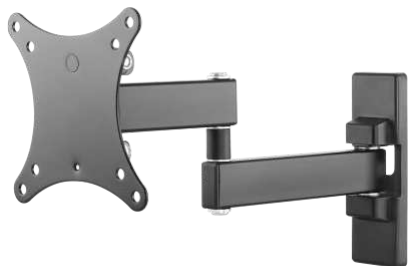

vav.link/fr/vfm-w10x6

Étagère murale pour vidéoconférence

VFM-WVC/2 / SAP: 8271288

Fonctionne avec les supports muraux robustes et les pieds de sol de Vision
Très ajustable
Plateforme 284 x 152 mm

vav.link/fr/vfm-wvc-2