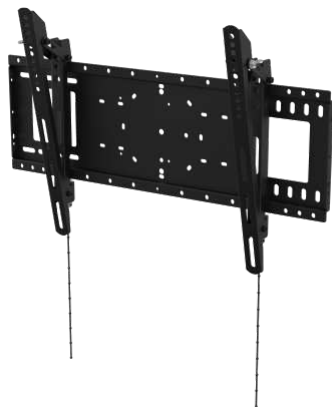

vav.link/fr/mf

Plafonnier de projecteur universel

TM-1200 / SAP: 1562435

Plafonnier de projecteur universel avec perche de 1,1 m coupée à la bonne longueur sur place

(Longueur totale assemblée 1420 mm / 55,9 po)

vav.link/fr/vfm-w4x4

Large Display Mounts

Support mural inclinable résistant pour écran plat 400 × 400

VFM-W4X4T / SAP: 4934293

Support mural inclinable pour écrans plats grand format de 32 à 75 pouces
Points de montage espacés jusqu'à 400 mm (largeur) x 400 mm (hauteur)
Très résistant : CMU de 100 kg/220 lb
L'écran s'enclenche en position
Étagère pour caméra en option

vav.link/fr/vfm-w4x4t

Support mural résistant pour écran plat 600 × 400

VFM-W6X4 / SAP: 4996384

Support mural non inclinable pour écrans plats grand format de 37 à 85 pouces
Points de montage espacés jusqu'à 600 mm (largeur) x 400 mm (hauteur)
Très résistant : CMU de 100 kg/220 lb
L'écran s'enclenche en position
Étagère pour caméra en option

vav.link/fr/vfm-w6x4

Support mural inclinable résistant pour écran plat 600 × 400

VFM-W6X4T / SAP: 4996386

Support mural inclinable pour écrans plats grand format de 37 à 85 pouces
Points de montage espacés jusqu'à 600 mm (largeur) x 400 mm (hauteur)
Très résistant : CMU de 100 kg/220 lb
L'écran s'enclenche en position
Étagère pour caméra en option