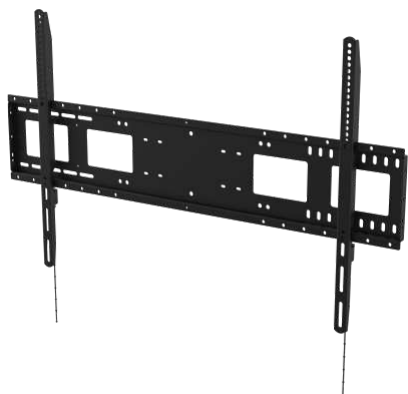

Support mural résistant pour écran plat 1 000 × 600

VFM-W10X6 / SAP: 4934297

Support mural non inclinable pour écrans plats grand format de 55 à 110 pouces
Points de montage espacés jusqu'à 1 000 mm (largeur) x 600 mm (hauteur)
Très résistant : CMU de 130 kg/287 lb
L'écran s'enclenche en position
Étagère pour caméra en option

vav.link/fr/vfm-w10x6