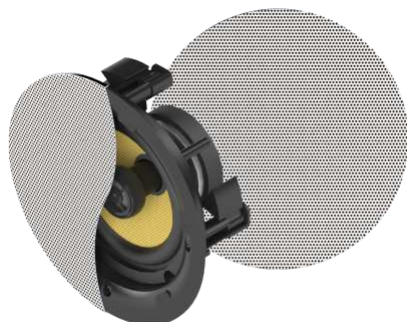

vav.link/fr/sp-1900p

Passive Speakers

Garantie
à vie

Paire de haut-parleurs muraux 3-directionnels

SP-1800 / SAP: 3635038

Hauts-parleurs de 50 W avec transducteur des graves de 5,25 po (13,3 cm)
Livrés avec supports muraux à inclinaison réglable dans une plage de 60°
Blancs, vendus par paires

vav.link/fr/sp-1800

Paire de haut-parleurs de plafond

CS-1900 / SAP: 4815044

Fine grille magnétique sans bordure
Transducteur des graves de 6,5 po en fiberglass woven de haute qualité
Grand transducteur des aigus de 0,75 po en silk
Filtre passif