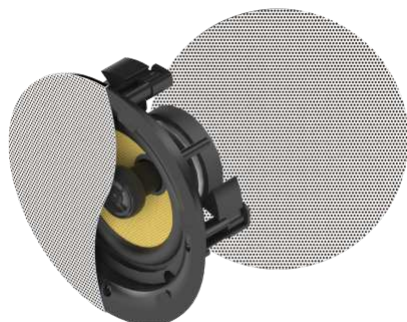

vav.link/fr/sp-1900p

Passive Speakers

Garantie
à vie

Paire de haut-parleurs muraux 3-directionnels

SP-1800 / SAP: 3635038

Haut-parleurs de 50 W avec transducteur des graves de 5,25 po (13,3 cm)
Livrés avec supports muraux à inclinaison réglable dans une plage de 60°
Blancs, vendus par paires

vav.link/fr/sp-1800

Paire de haut-parleurs de plafond

CS-1900 / SAP: 4815044

Fine grille magnétique sans bordure
Transducteur des graves de 6,5 po en fiberglass woven de haute qualité
Grand transducteur des aigus de 0,75 po en silk
Filtre passif