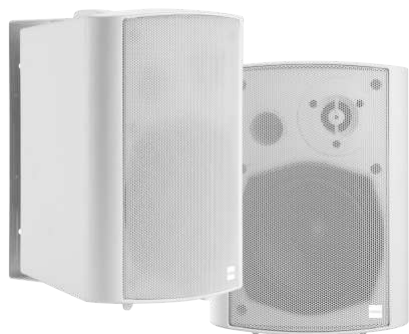

SP-1800P Pair 60w Enceintes Actives (Copy)

SP-1900P / SAP: 4991366

Amplificateur 2 x 30 watts intégré
Entrée niveau ligne par RCA double
Bluetooth 5.0 (peut être désactivé)
Contrôle RS-232
Contrôle de tonalité (par RS-232)

vav.link/fr/sp-1900p