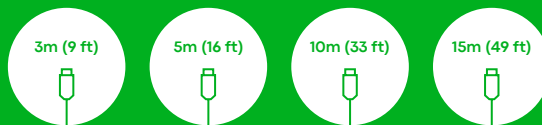

30 Jahre
Garantie

TC3 Frontplattenpaket

Teil des Techconnect 3-Systems

Bei Techconnect handelt es sich um ein modulares Frontplattensystem für audiovisuelle Installationen, das speziell für AV-Installateure entwickelt wurde. Die zweiteiligen Rahmen werden auf einem Installationsgehäuse befestigt (bzw. bei einer hohlen Wand auf einem Klemmring). Anschließend werden die jeweiligen Module in das Gehäuse eingesetzt. Das Techconnect-System basiert auf gängigen UK-Gehäusegrößen. Vision bietet aber auch Montagematerial für andere Länder an. Da bei 99 % aller professionellen AV-Installationen dieselben Module benötigt werden, bietet Vision ein einfaches Sortiment mit einer grundlegenden Modulauswahl an, das als Ausgangsbasis verwendet werden kann.

TC3-PK EU SAP: 3446594
US SAP: 12939494

Inhalt des Modulsortiments

- 1 x 2-fach Installationsgehäuse UK
  TC3 BACKBOX2G [SAP:3446598]
- 1 x 2-fach Rahmen zur Aufnahme von
  5 Modulen TC3 SURR2G [SAP:3446603]
- 1 x VGA mit Miniklinke TC3 VGAF 3.5MM
  [SAP:3446585]
- 1 x USB (Typ B auf Vorderseite) TC3
  USBB [SAP:3446581]
- 1 x HDMI TC3 HDMI [SAP:3446573]
- 3 x Blindplatten-Module TC3 BLANK
  [SAP:3446572]

vav.link/de/tc3-pk

Wählen Sie jetzt einfach die erforderliche Kabellänge für das Modulsortiment:

Matt-Weiß

Das reinweiße, herausgearbeitete Profil der Techconnect3-Oberfläche bietet ober- und unterhalb der Anschlüsse jeweils 11 mm Platz, auf dem Informationen oder Firmenlogos angebracht werden können.