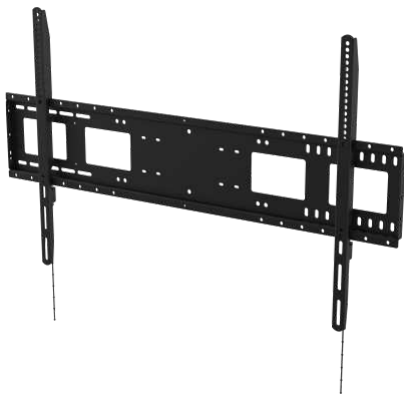

Hochbelastbare Wandhalterung für Flachbildschirme 1000x600

VFM-W10X6 / SAP: 4934297

Nicht neigbare Wandhalterung für große Flachbildschirme 55-110"
Montagepunkte mit einem Abstand bis zu 1000 x 600 mm (Breite x Höhe)
Hohe Nutzlast von 130 kg / 287 lb
Display rastet ein
Optionale Kameraablage

vav.link/de/vfm-w10x6