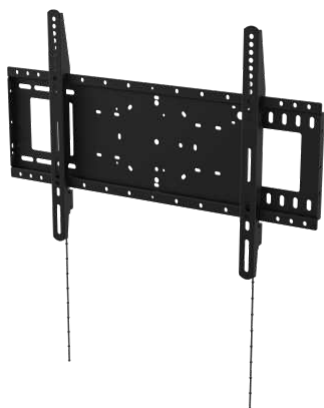

Hochbelastbare Wandhalterung für Flachbildschirme 600x400

VFM-W6X4 / SAP: 4996384

Nicht neigbare Wandhalterung für große Flachbildschirme 37-85"
Montagepunkte mit einem Abstand bis zu 600 x 400 mm (Breite x Höhe)
Hohe Nutzlast von 100 kg / 220 lb
Display rastet ein
Optionale Kameraablage

vav.link/de/vfm-w6x4