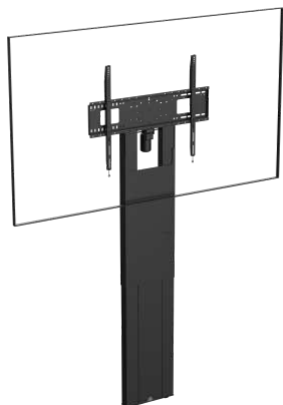

F50 Motorised Flat Panel Floor Stand

VFM-F50 / SAP: 6369811

Robuster Bodenständer
An der Wand befestigt, überträgt die Last auf den Boden
Für Flachbildschirme bis zu 100 Zoll
800 mm Höhenverstellung, motorisiert
Steuerung über Kabelfernbedienung oder RS-232

vav.link/de/vfm-f50