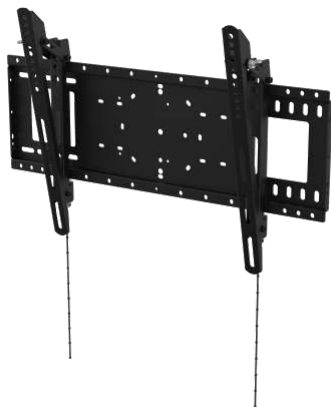

Hochbelastbare, neigbare Wandhalterung für Flachbildschirme 600x400

VFM-W6X4T / SAP: 4996386

Neigbare Wandhalterung für große Flachbildschirme 37-85"
Montagepunkte mit einem Abstand bis zu 600 x 400 mm (Breite x Höhe)
Hohe Nutzlast von 100 kg / 220 lb
Display rastet ein
Optionale Kameraablage

vav.link/de/vfm-w6x4t