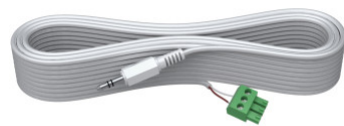

TC 2MUSB / SAP: 3265178

vav.link/de/tc_2musb

5m (16.4ft)

TC2 5MUSB / SAP: 3004951

vav.link/de/tc2_5musb

15m (49.2ft) with active booster

TC2 15MUSB+ / SAP: 3004953

vav.link/de/tc2_15musbplus

VGA-zu-Phoenixklemme-Kabel

Umspritzter Steckverbinder auf der einen und männlicher Phoenix-Steckverbinder auf der anderen Seite.

3m (9.8ft)
TC2 3MVGA / SAP: 3000667

10m (33 ft)
TC2 10MVGA / SAP: 1461166
vav.link/de/tc2_10mvga

20m (65.6ft)
TC2 20MVGA / SAP: 1461174
vav.link/de/tc2_20mvga

5m (16 ft)
TC2 5MVGA / SAP: 2042118
vav.link/de/tc2_5mvga

15m (49.2ft)
TC2 15MVGA / SAP: 1461168
vav.link/de/tc2_15mvga

Weiß Minianschlussbuchse-zu-Phoenixstecker-Kabel