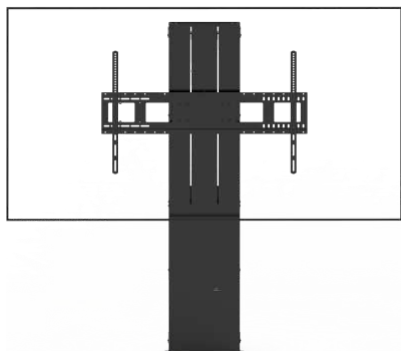

Motorisierte Flachbildschirm-Standhalterung für Veranstaltungsräume

VFM-F40 / SAP: 5062731

Trägt bis zu 130 kg
Höheneinstellung 700 mm
Schneller Motor mit Linearantrieb
Wird zu 95 % vormontiert ausgeliefert
Robuste Ausführung mit fester Säule

Heavy Duty Flat-Panel Wall Mount 800x600

VFM-W8X6 / SAP: 4934295

vav.link/de/vfm-w8x6

VFM-F40 Frame and Motor Assembly

VFM-F40FRAME / SAP: 4981411