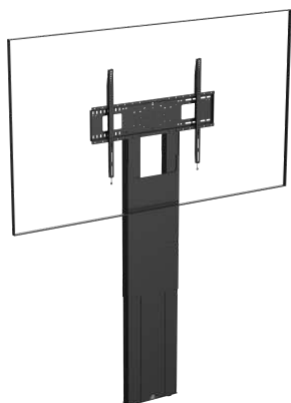

F51 Flat Panel Floor Stand

VFM-F51 / SAP: 6369808

Robuste Bodenständer
An der Wand befestigt, überträgt die Last auf den Boden
Unterstützt bis zu 95 kg
800 mm Höhenverstellung, nicht motorisiert
[Hinweis: Nach der Installation kann die Höhe nicht mehr angepasst werden]

vav.link/de/vfm-f51