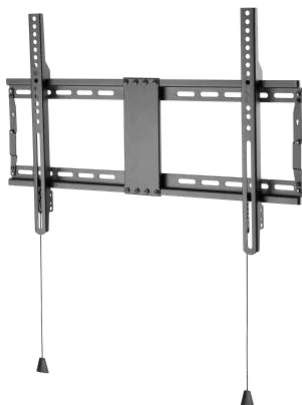

Display Wall Mount VESA 600x400

VFM-W6X4V/2 / SAP: 6333312

Nicht neigbare Wandhalterung für große Flachbildschirme mit 37-70"
(abhängig von VESA-Muster und Gewichtsbeschränkung)
Montagepunkte mit einem Abstand bis zu 600 x 400 mm (Breite x Höhe)
Niedrige Nutzlasten bis 60 kg / 132 lb
Abschließbar

vav.link/de/vfm-w6x4v-2