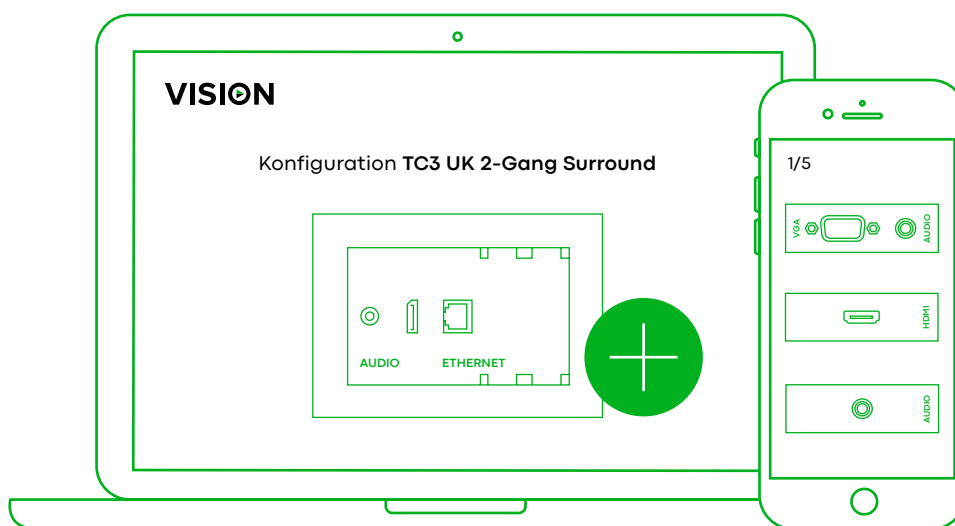

2 x Stereoeingänge (Eingang 1 ist an der Vorder- und Rückseite vorhanden)

Inklusive Infrarotfernbedienung

vav.link/de/tc3-amp

Gestalten Sie ihre eigene Frontplatte mit Hilfe unseres Techconnect-Frontplattenkonfigurators