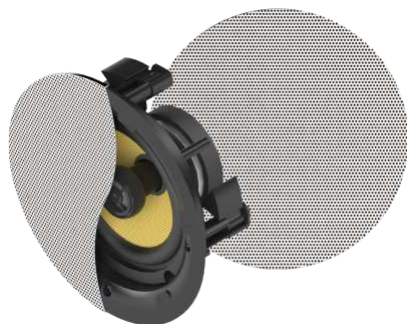

vav.link/de/sp-1800

Deckenlautsprecherpaar

CS-1900 / SAP: 4815044

Schlankes magnetisches Gitter im Nahtlos-Design
Erstklassiger 6,5-Zoll-Kevlar-Tieftöner
Großer 0,75-Zoll-Titan-Hochtöner
Passivfrequenzweiche