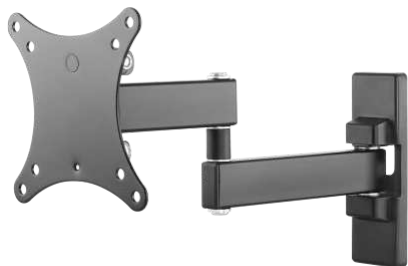

vav.link/de/vfm-w10x6

Videokonferenzablage für Wandhalterung

VFM-WVC/2 / SAP: 8271288

Funktioniert mit Vision's robusten Wandhalterungen und Bodenständern
Sehr anpassbar
Plattform 284 x 152 mm

vav.link/de/vfm-wvc-2