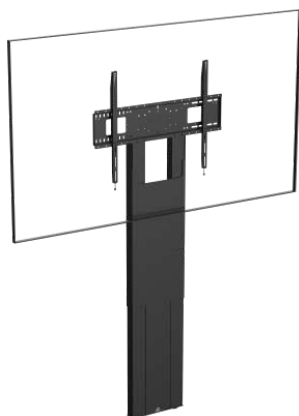

F51 Flat Panel Floor Stand

VFM-F51 / SAP: 6369808

Robust gulvstander
Fastgøres til væggen, overfører belastningen til gulvet
Understøtter op til 95 kg
800 mm højdejustering, ikke-motoriseret
[Bemærk: Når først installeret kan højden ikke justeres]

vav.link/da/vfm-f51