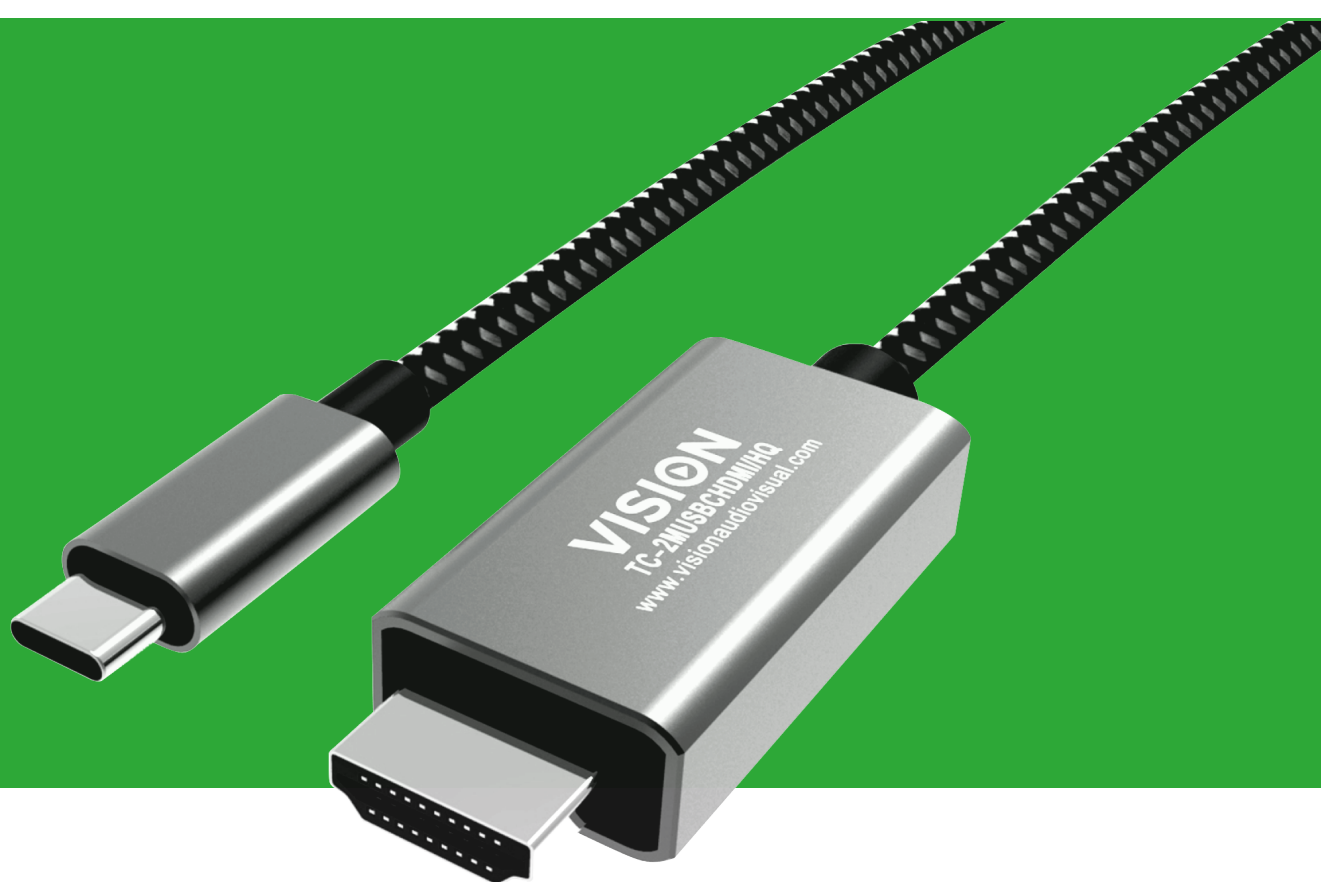

Forlængelser

- > HDMI-OVER-IP
- > HDMI-omskifter
- > Trådløs HDMI, MDP og USB-C
- > HDMI-OVER-IP MATRIX

HDMI-over-IP Transmitter

TC-HDMIPTX/V2 / SAP: 6243779

vav.link/da/tc-hdmiiptx-v2

HDMI-over-IP Receiver

TC-HDMIIPRX/V2 / SAP: 6243780

vav.link/da/tc-hdmiiprx-v2

HDMI-over-IP Transmitter

TC-HDMIPTX/3 / SAP: 6862537

vav.link/da/tc-hdmiiptx-3

HDMI-over-IP Receiver

TC-HDMIIPRX/3 / SAP: 6862534

vav.link/da/tc-hdmiiplx-3

HDMI-omskifter

TC-HDMI31 / SAP: 4053413

RS-232 og fjernbetjening
4K2K til op til 60 Hz
HDMI v2.0
3 indgange / 1 udgang

vav.link/da/tc-hdmi31

Produkt		Varenummer	Info	Link
	HDMI-over-IP Transmitter	TC-HDMIPTX/V2		vav.link/da/tc-hdmiiptx-v2
	HDMI-over-IP Receiver	TC-HDMIIPRX/V2		vav.link/da/tc-hdmiiprx-v2
	HDMI-omskifter	TC-HDMI31	RS-232 og fjernbetjening 4K2K til op til 60 Hz HDMI v2.0 3 indgange / 1 udgang	vav.link/da/tc-hdmi31
	Digital Signage HDMI-over-IP	TC-HDMIIP/3	Distribuerer HDMI via et netværk H.265-komprimering One-to-One direkte via et LAN eller direkte One-to-Many via LAN Infrarød passage USB 1.1-transmission	vav.link/da/tc-hdmiip-3