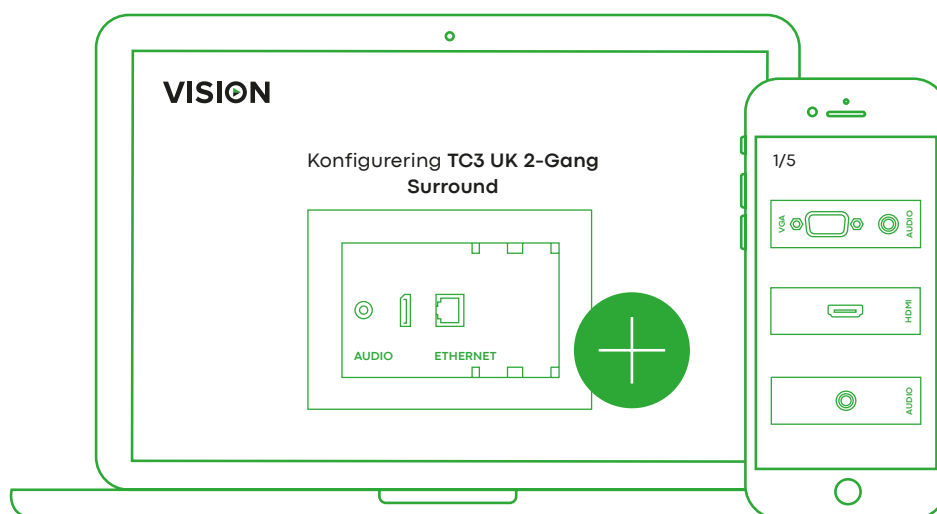

2 x stereoindgange (Input 1 er duplikeret foran og bagpå)

IR-fjernbetjening medfølger

vav.link/da/tc3-amp

Byg din egen frontplade ved hjælp af vores Techconnect-frontpladekonfigurator

Vælg de produkter og dele, du skal bruge, for at se en visuel repræsentation af dit slutprodukt, og lav en indkøbsliste med **alle de tekniske detaljer.**