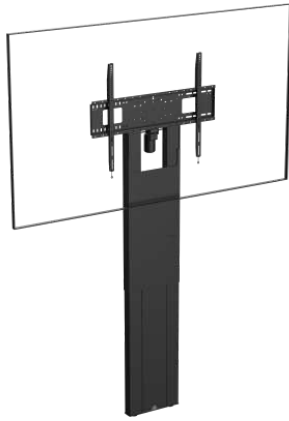

F50/F51 Floorstands

Livslang
garanti

F50 Motorised Flat Panel Floor Stand

VFM-F50 / SAP: 6369811

Robust gulvstander
Fastgøres til væggen, overfører belastningen til gulvet
Til fladskærme op til 100"
800 mm højdejustering, motoriseret
Betjenes med kablet fjernbetjening eller RS-232

vav.link/da/vfm-f50