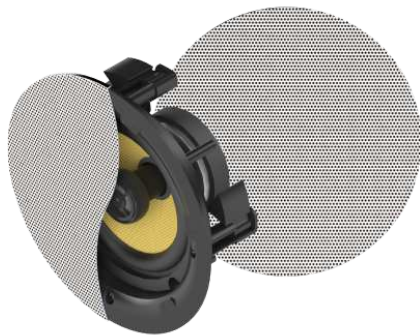

Par loftshøjtalere

CS-1900 / SAP: 4815044

Slankt magnetisk gitter uden indfatning
Førsteklasses Kevlar 6,5" bashøjtaler
Stor 0,75" silk diskantthøjtaler
Passiv overgang

vav.link/da/cs-1900