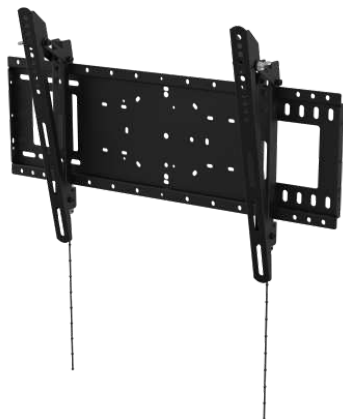

Tungt vægbeslag, der kan vippe, til fladskærm 600x400

VFM-W6X4T / SAP: 4996386

Vægbeslag, der kan vippe, til store fladskærme 37-85"
Monteringspunkter op til 600 (bred) x 400 mm (høj) fra hinanden
Kraftig 100 kg / 220 lb SWL
Skærmen smækker på plads
Valgfri kamerahylde

vav.link/da/vfm-w6x4t