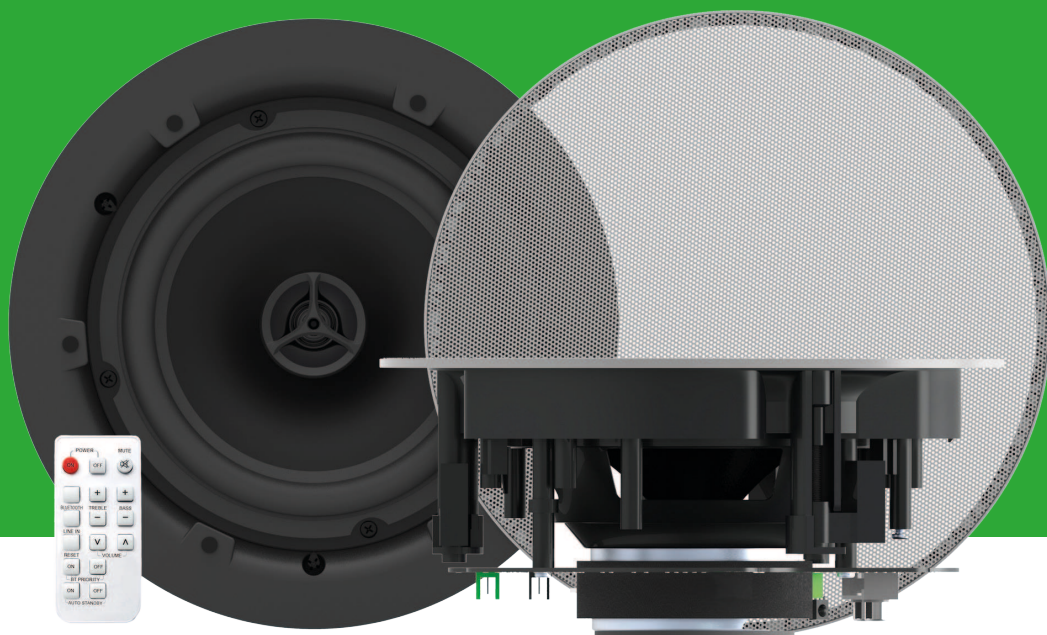

Lyd

- > Forstærkere
- > Aktive højttalere
- > Passive højttalere