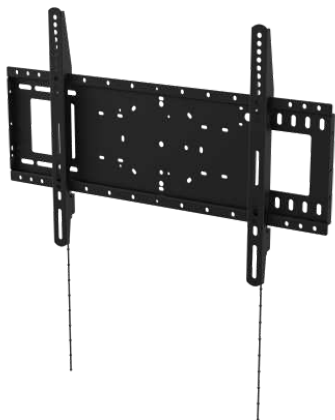

Tungt vægbeslag til fladskærm 600x400

VFM-W6X4 / SAP: 4996384

Vægbeslag, der ikke kan vippe, til store fladskærme 37-85"
Monteringspunkter op til 600 (bred) x 400 mm (høj) fra hinanden
Kraftig 100 kg / 220 lb SWL
Skærmen smækker på plads
Valgfri kamerahylde

vav.link/da/vfm-w6x4