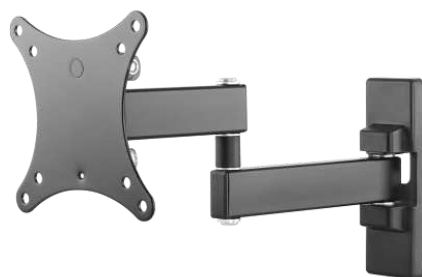

vav.link/da/vfm-w10x6

Vægmonteret videokonferencehylde

VFM-WVC/2 / SAP: 8271288

Fungerer med Visions kraftige vægbeslag og gulvstande
Meget justerbar
Platform 284 x 152 mm

vav.link/da/vfm-wvc-2

Sort vægarm 100×100