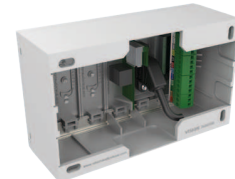

Skrumonterede moduler

Modulerne har en tap, der går i
indgreb i bunden af
omgivelserne og et par
forudinstallerede skruer låser
modulerne på plads.

Stærkere

Techconnect3 har kortere
moduler og ekstra ribber, der
reducerer modulvridning.
Der anvendes ABS-plastik for
at undgå brud på dele, hvor
vridning er ønskværdig.